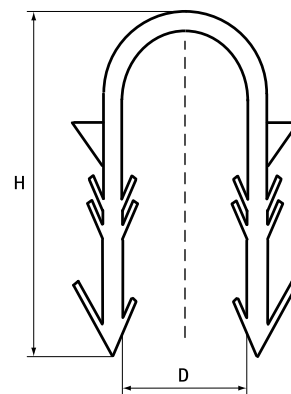

BIS Combi-Tacker

(0 15 20)

pour tuyaux de sol Ø 14 - 20 mm

087 0 1XX

693 0 001

Avantages et caractéristiques

- le système BIS Tacker est la combinaison d'attaches larges et stables et d'une agrafeuse "Tacker" fiable et facile à utiliser
- code article 693 0 001 : pour l'installation rapide d'agrafes KA8 et KAL
- code article 0870141 (type KA8) : pour plaques d'isolation avec couche plastique jusqu'à 25 mm
- code article 0870158 (type KAL) : pour plaques d'isolation sans couche plastique jusqu'à 40 mm (Styrodur®, Styropor®)
- pour des tuyaux de sol jusqu'à Ø 20 mm
- code article 6930001 : pour l'installation rapide d'agrafes KA8 et KAL
- code article 0870141 (type KA8) : pour plaques d'isolation avec couche plastique jusqu'à 25 mm
- agrafes attachées par paquet de 20 au moyen d'une bande auto-adhésive
- matière : PP (polypropylène) blanc (RAL 9018)

087 0 141

087 0 158

N°Art.	D (mm)	Modèle	Type	H (mm)	Cond.1	Cond.2
6930001	0,0	Tacker	KA	-	1	-
0870141	14 - 20	BIS Agrafes (court)	KA8	41	200	4.000
0870158	14 - 20	BIS Agrafes (long)	KAL	58	300	-