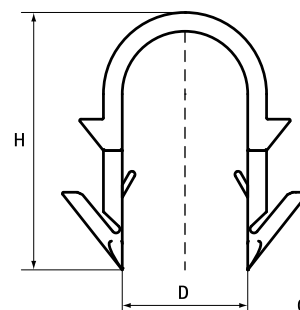

BIS Combi-Tacker

(0 15 20)

pour tuyaux de sol Ø 14 - 20 mm

087 0 1XX

693 0 001

Avantages et caractéristiques

- le système BIS Tacker est la combinaison d'attaches larges et stables et d'une agrafeuse "Tacker" fiable et facile à utiliser
- code article 693 0 001 : pour l'installation rapide d'agrafes KA8 et KAL
- code article 0870141 (type KA8) : pour plaques d'isolation avec couche plastique jusqu'à 25 mm
- code article 0870158 (type KAL) : pour plaques d'isolation sans couche plastique jusqu'à 40 mm (Styrodur®, Styropor®)
- pour des tuyaux de sol jusqu'à Ø 20 mm
- code article 6930001 : pour l'installation rapide d'agrafes KA8 et KAL
- code article 0870141 (type KA8) : pour plaques d'isolation avec couche plastique jusqu'à 25 mm
- agrafes attachées par paquet de 20 au moyen d'une bande auto-adhésive
- matière : PP (polypropylène) blanc (RAL 9018)

087 0 141

087 0 158

N°Art.	D (mm)	Modèle	Type	H (mm)	Cond.1	Cond.2
6930001	0,0	Tacker	KA	-	1	-
0870141	14 - 20	BIS Agrafes (court)	KA8	41	200	4.000
0870158	14 - 20	BIS Agrafes (long)	KAL	58	300	-