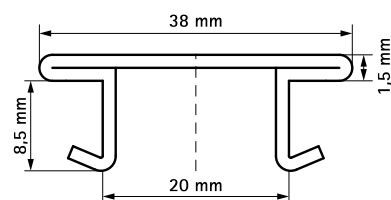

BIS Strut Bande de fermeture pour le rail

(H 39 15)

finition du rail strut

Avantages et caractéristiques

- bande pour recouvrir les rails
- empêche les saletés et l'humidité d'entrer dans le rail
- finition propre et esthétique
- simplifie le nettoyage et la maintenance
- matière : PVC (polyvinylchloride) blanc

N°Art.	L	Pour rail	Cond.1
6566999	3 m	Strut	25

Complémentaire

- BIS RapidStrut® Consoles murales (BUP1000)
- BIS RapidStrut® Rail de montage (gs)
- BIS RapidStrut® Rail de montage DS 5 (BUP1000)