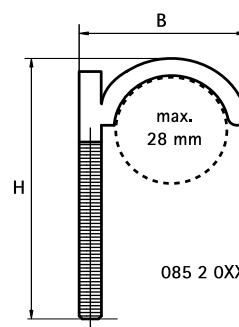

# Attaches de sol plastiques

(0 15 15)

pour tuyaux de sol 28 mm

085 2 0XX

085 2 2XX

## Avantages et caractéristiques

- pour la fixation de tubes ou gaines avant la mise en place du béton
- matière : PA (polyamide) vert

N°Art.	D (mm)	Modèle	B (mm)	H (mm)	Cond.1	Cond.2
0852050	28	Simple	45	75	100	1.000
0852080	28	Simple	45	115	50	1.000
0852013	28	Simple	42	135	50	1.000
0852250	28	Double	80	75	50	500
0852280	28	Double	80	115	50	500

085 2 0XX

085 2 2X0

Ø 8 mm