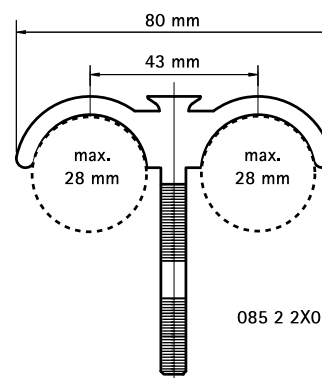

# Attaches de sol plastiques

(0 15 15)

pour tuyaux de sol 28 mm

085 2 0XX

085 2 2XX

## Avantages et caractéristiques

- pour la fixation de tubes ou gaines avant la mise en place du béton
- matière : PA (polyamide) vert

N°Art.	D (mm)	Modèle	B (mm)	H (mm)	Cond.1	Cond.2
0852050	28	Simple	45	75	100	1.000
0852080	28	Simple	45	115	50	1.000
0852013	28	Simple	42	135	50	1.000
0852250	28	Double	80	75	50	500
0852280	28	Double	80	115	50	500

085 2 0XX

085 2 2X0

Ø 8 mm