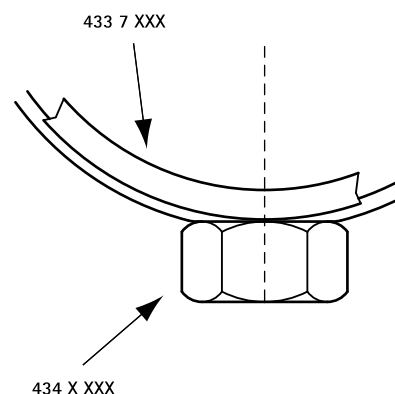

Coquilles pour collier Walraven 434

40 - 315 mm

(B 35 30)

Avantages et caractéristiques

- deux coquilles identiques
- profilé
- pour obtenir un point fixe avec les colliers type 434
- matière : acier chromé 1.4016 (AISI 430)

N°Art.	D (mm)	DN	B (mm)	b (mm)	Cond.1
4337040	40	32	42	30	25
4337050	50	40	42	30	25
4337056	56	50	42	30	25
4337063	63	57	42	30	25
4337075	75	70	42	30	25
4337090	90	80	42	30	25
4337110	110	100	42	30	25
4337125	125	125	42	30	25
4337160	160	150	42	30	25
4337200	200	200	54	38	10
4337250	250	250	54	38	10
4337315	315	300	54	38	10