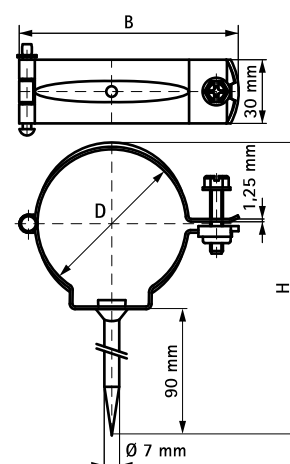

Walraven Colliers à charnières (rond)

(B 40 05)

pour tubes de descente d'eau pluviale 80 - 100 mm

Avantages et caractéristiques

- avec système de fermeture KSB
- pour la fixation de tuyaux d'eau de pluie ronds
- vis de fermeture : boulon à vis avec tête cruciforme
- matière : acier
- vis de fermeture en acier inoxydable
- collier : traitement de surface :
 - BIS UltraProtect® 1000
 - convient aux applications en intérieur et en extérieur
 - résiste au minimum 1000 heures au brouillard salin (max. 5% de rouille rouge), test réalisé conformément à la norme ISO 9227

N°Art.	D (mm)	B (mm)	H (mm)	Cond.1
4001080	80	115	179	25
4001100	100	135	201	20

Complémentaire

Walraven Collier anti-escalade