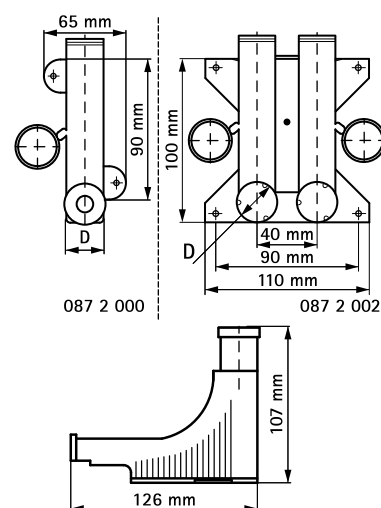

Coudes de sol

(0 10 15)

guidage de tuyaux de sol en plastique 12 - 25 mm

0872000

0872002

Avantages et caractéristiques

- protège le tuyau contre des dommages mécaniques
- matière : PP (polypropylène) couleur crème (RAL 1013)
- pour gaine de protection jusqu'à Ø 25 mm

N°Art.	D (mm)	Modèle	Cond.1
0872000	12 - 25	Simple	50
0872002	12 - 25	Double	25

Complémentaire

Goujons à chasser pour attaches de sol