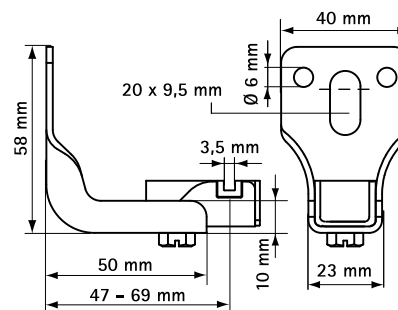

Jeux pour fixation de radiateur (avec gaine)

(0 30 05)

fixation de radiateurs pour le chauffage central

Avantages et caractéristiques

- set de fixation (OS1 - ZVH) pour radiateur
- avec support principal pointu
- avec gaine synthétique pour l'isolation phonique
- support coulissant avec renfort
- parties métalliques en acier ; parties plastiques en POM (polyoxyméthylène) couleur crème ; cheville en PA (polyamide)
- traitement de surface : galvanisation électrolytique
- résiste à des températures pouvant aller de -25°C jusqu'à +120°C
- code article 0751001 :
  - 2 supports de base (code article 0750100)
  - 2 supports latéraux (code article 0752400)
  - 1 jeu de fixation (code article 0658200)

N°Art.	Modèle	Type	Cond.1	Cond.2
0751001	Jeu de fixation de radiateur	OS1/ZVH	50	-
0752400	Support latéraux	7524	50	200
0750100	Support de base	7501	50	200
0658200	Jeu de fixation	6582	50	-

Eléments disponibles séparément.

075 0 100