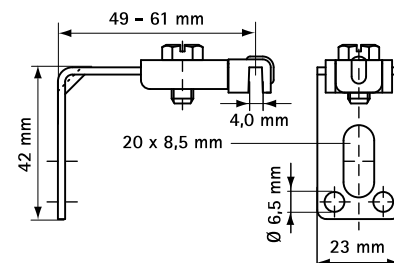

Jeux pour fixation de radiateur (avec gaine)

(0 30 05)

fixation de radiateurs pour le chauffage central

Avantages et caractéristiques

- set de fixation (OS1 - ZVH) pour radiateur
- avec support principal pointu
- avec gaine synthétique pour l'isolation phonique
- support coulissant avec renfort
- parties métalliques en acier ; parties plastiques en POM (polyoxyméthylène) couleur crème ; cheville en PA (polyamide)
- traitement de surface : galvanisation électrolytique
- résiste à des températures pouvant aller de -25°C jusqu'à +120°C
- code article 0751001 :
  - 2 supports de base (code article 0750100)
  - 2 supports latéraux (code article 0752400)
  - 1 jeu de fixation (code article 0658200)

N°Art.	Modèle	Type	Cond.1	Cond.2
0751001	Jeu de fixation de radiateur	OS1/ZVH	50	-
0752400	Support latéraux	7524	50	200
0750100	Support de base	7501	50	200
0658200	Jeu de fixation	6582	50	-

Eléments disponibles séparément.

075 2 400