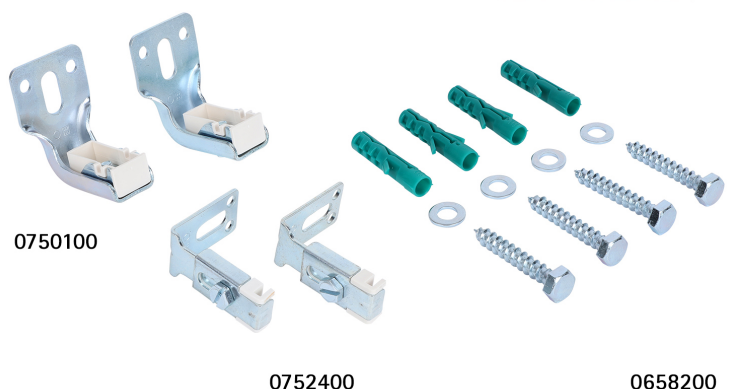

Jeux pour fixation de radiateur (avec gaine)

(0 30 05)

fixation de radiateurs pour le chauffage central

Avantages et caractéristiques

- set de fixation (OS1 - ZVH) pour radiateur
- avec support principal pointu
- avec gaine synthétique pour l'isolation phonique
- support coulissant avec renfort
- parties métalliques en acier ; parties plastiques en POM (polyoxyméthylène) couleur crème ; cheville en PA (polyamide)
- traitement de surface : galvanisation électrolytique
- résiste à des températures pouvant aller de -25°C jusqu'à +120°C
- code article 0751001 :
 - 2 supports de base (code article 0750100)
 - 2 supports latéraux (code article 0752400)
 - 1 jeu de fixation (code article 0658200)

N°Art.	Modèle	Type	Cond.1	Cond.2
0751001	Jeu de fixation de radiateur	OS1/ZVH	50	-
0752400	Support latéraux	7524	50	200
0750100	Support de base	7501	50	200
0658200	Jeu de fixation	6582	50	-

Eléments disponibles séparément.