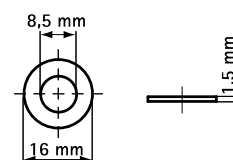

Jeux pour fixation de radiateur (avec gaine)

(0 30 05)

fixation de radiateurs pour le chauffage central

Avantages et caractéristiques

- set de fixation (OS1 - ZVH) pour radiateur
- avec support principal pointu
- avec gaine synthétique pour l'isolation phonique
- support coulissant avec renfort
- parties métalliques en acier ; parties plastiques en POM (polyoxyméthylène) couleur crème ; cheville en PA (polyamide)
- traitement de surface : galvanisation électrolytique
- résiste à des températures pouvant aller de -25°C jusqu'à +120°C
- code article 0751001 :
  - 2 supports de base (code article 0750100)
  - 2 supports latéraux (code article 0752400)
  - 1 jeu de fixation (code article 0658200)

N°Art.	Modèle	Type	Cond.1	Cond.2
0751001	Jeu de fixation de radiateur	OS1/ZVH	50	-
0752400	Support latéraux	7524	50	200
0750100	Support de base	7501	50	200
0658200	Jeu de fixation	6582	50	-

Eléments disponibles séparément.

065 8 200