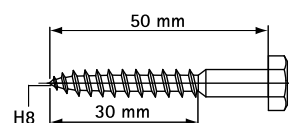

Jeux pour fixation de radiateur (avec gaine)

(0 30 05)

fixation de radiateurs pour le chauffage central

Avantages et caractéristiques

- set de fixation (OS1 - ZVH) pour radiateur
- avec support principal pointu
- avec gaine synthétique pour l'isolation phonique
- support coulissant avec renfort
- parties métalliques en acier ; parties plastiques en POM (polyoxyméthylène) couleur crème ; cheville en PA (polyamide)
- traitement de surface : galvanisation électrolytique
- résiste à des températures pouvant aller de -25°C jusqu'à +120°C
- code article 0751001 :
  - 2 supports de base (code article 0750100)
  - 2 supports latéraux (code article 0752400)
  - 1 jeu de fixation (code article 0658200)

N°Art.	Modèle	Type	Cond.1	Cond.2
0751001	Jeu de fixation de radiateur	OS1/ZVH	50	-
0752400	Support latéraux	7524	50	200
0750100	Support de base	7501	50	200
0658200	Jeu de fixation	6582	50	-

Eléments disponibles séparément.

065 8 200