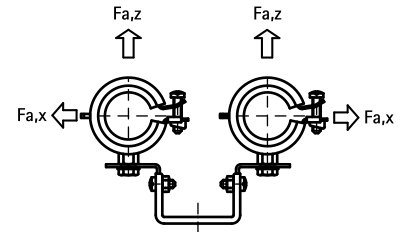

BIS Duplo KSB1

pour tubes métalliques 15 - 28 mm

(A 15 15)

Avantages et caractéristiques

- collier double sur fixation en U (Duplo KS)
- collier avec système de fermeture rapide, type KSB
- pour la fixation de deux tuyaux
- support renforcé pour plus de résistance
- entraxe et distance tuyau - mur réglable
- matière : acier
- traitement de surface : galvanisation électrolytique
- isogaine en caoutchouc EPDM noir
- isogaine résistante au vieillissement
- isolation phonique conforme à la norme DIN 4109

N°Art.	D (mm)	D (")	DN	s (mm)	b x s (mm)	H1 (mm)	h1 (mm)	B1 (mm)	F _{a,z} (N)	F _{a,x} (N)	Cond.1
3393218	15 - 18	3/8	10	2,0	20 x 2,0	82 - 94	67 - 79	142 - 165	210	110	25
3393228	25 - 28	3/4	20	2,0	20 x 2,0	96 - 108	73 - 85	150 - 180	210	110	25