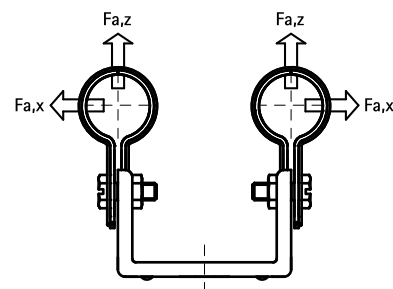

Walraven Colliers Doubles Duplo

(B 20 05)

pour tubes métalliques 15,0 - 42,5 mm

Avantages et caractéristiques

- collier double sur fixation en U (Duplo KS)
- pour la fixation de deux tuyaux
- gain de place
- les deux parties s'emboîtent et empêchent le pivotement
- support renforcé pour plus de résistance
- une isolation pour tuyau peut être facilement ajoutée
- la distance entre le mur et le tube est réglable
- matière : acier
- traitement de surface : galvanisation sendzimir

N°Art.	D (mm)	D (°)	DN	B (mm)	H1 (mm)	h1 (mm)	b (mm)	s (mm)	d1 (mm)	k (mm)	F _{a,z} (N)	F _{a,x} (N)	Cond.1
3205015	15,0	-	-	79	58 - 74	48 - 64	20	1,5	8,5 x 15	60	200	100	50
3205022	22,0	1/2	15	89	65 - 81	51 - 67	20	1,5	8,5 x 15	60	200	100	50
3205028	28,0	3/4	20	93	52 - 68	68 - 84	20	2,0	8,5 x 15	60	200	100	25
3205043	42,5	1 1/4	32	143	90 - 106	68 - 84	20	2,0	8,5 x 15	100	200	100	25