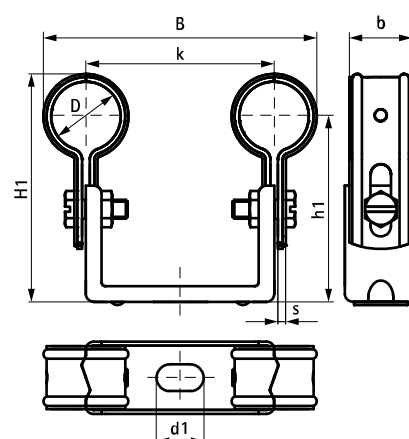

Walraven Colliers Doubles Duplo

(B 20 05)

pour tubes métalliques 15,0 - 42,5 mm

Avantages et caractéristiques

- collier double sur fixation en U (Duplo KS)
- pour la fixation de deux tuyaux
- gain de place
- les deux parties s'emboîtent et empêchent le pivotement
- support renforcé pour plus de résistance
- une isolation pour tuyau peut être facilement ajoutée
- la distance entre le mur et le tube est réglable
- matière : acier
- traitement de surface : galvanisation sendzimir

N°Art.	D (mm)	D (°)	DN	B (mm)	H1 (mm)	h1 (mm)	b (mm)	s (mm)	d1 (mm)	k (mm)	F _{a,z} (N)	F _{a,x} (N)	Cond.1
3205015	15,0	-	-	79	58 - 74	48 - 64	20	1,5	8,5 x 15	60	200	100	50
3205022	22,0	1/2	15	89	65 - 81	51 - 67	20	1,5	8,5 x 15	60	200	100	50
3205028	28,0	3/4	20	93	52 - 68	68 - 84	20	2,0	8,5 x 15	60	200	100	25
3205043	42,5	1 1/4	32	143	90 - 106	68 - 84	20	2,0	8,5 x 15	100	200	100	25