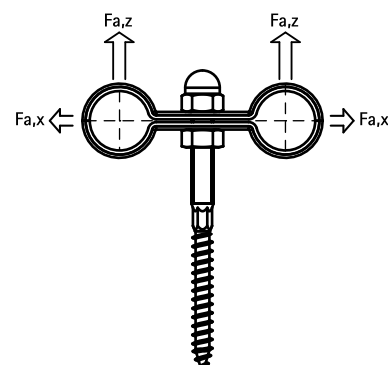

Walraven Colliers doubles muraux

(B 20 15)

pour tubes métalliques 15 - 28 mm

Avantages et caractéristiques

- pour la fixation de deux tuyaux
- les deux parties s'emboîtent et empêchent le pivotement
- goujon avec collerette ne nécessitant pas de contre-écrou
- matière : acier
- traitement de surface : galvanisation sendzimir

N°Art.	D (mm)	D (°)	DN	B (mm)	H (mm)	PL (mm)	F _{a,z} (N)	F _{a,x} (N)	Cond.1
3505015	15	-	-	80	100	90	230	200	50
3505022	22	1/2	15	87	104	90	230	200	50
3505028	28	3/4	20	93	107	90	230	330	50
3515022	22	1/2	15	87	124	110	230	200	25