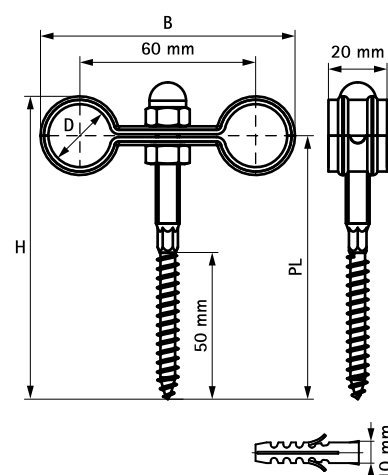

Walraven Colliers doubles muraux

(B 20 15)

pour tubes métalliques 15 - 28 mm

Avantages et caractéristiques

- pour la fixation de deux tuyaux
- les deux parties s'emboîtent et empêchent le pivotement
- goujon avec collerette ne nécessitant pas de contre-écrou
- matière : acier
- traitement de surface : galvanisation sendzimir

N°Art.	D (mm)	D (°)	DN	B (mm)	H (mm)	PL (mm)	F _{a,z} (N)	F _{a,x} (N)	Cond.1
3505015	15	-	-	80	100	90	230	200	50
3505022	22	1/2	15	87	104	90	230	200	50
3505028	28	3/4	20	93	107	90	230	330	50
3515022	22	1/2	15	87	124	110	230	200	25