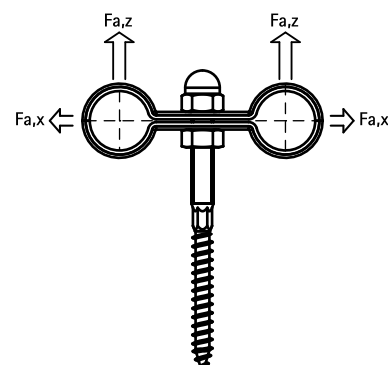

Colliers muraux doubles

pour tubes métalliques 15 - 28 mm

(B 20 15)

Avantages et caractéristiques

- pour la fixation de deux tuyaux
- les deux parties s'emboîtent et empêchent le pivotement
- goujon avec collerette ne nécessitant pas de contre-écrou
- matière : acier
- traitement de surface : galvanisation sendzimir

N°Art.	D (mm)	D (°)	DN	B (mm)	H (mm)	PL (mm)	F _{a,z} (N)	F _{a,x} (N)	Cond.1
3505015	15	-	-	80	100	90	230	200	50
3505022	22	1/2	15	87	104	90	230	200	50
3505028	28	3/4	20	93	107	90	230	330	50
3515022	22	1/2	15	87	124	110	230	200	25