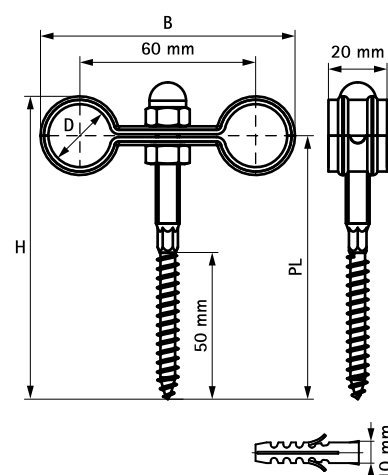

Colliers muraux doubles

pour tubes métalliques 15 - 28 mm

(B 20 15)

Avantages et caractéristiques

- pour la fixation de deux tuyaux
- les deux parties s'emboîtent et empêchent le pivotement
- goujon avec collerette ne nécessitant pas de contre-écrou
- matière : acier
- traitement de surface : galvanisation sendzimir

N°Art.	D (mm)	D (°)	DN	B (mm)	H (mm)	PL (mm)	F _{a,z} (N)	F _{a,x} (N)	Cond.1
3505015	15	-	-	80	100	90	230	200	50
3505022	22	1/2	15	87	104	90	230	200	50
3505028	28	3/4	20	93	107	90	230	330	50
3515022	22	1/2	15	87	124	110	230	200	25