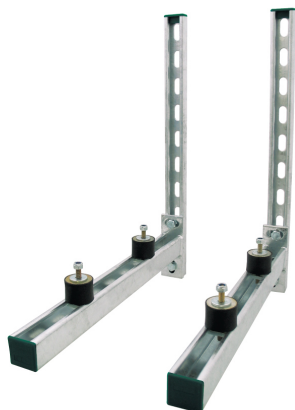

BIS Kits clim consoles + silentblocs + rail strut (gac)

(H 19 10)

fixation murale d'appareils

Avantages et caractéristiques

- kit de fixation universel
- pour la fixation au mur de climatiseurs, conditionneurs d'air etc...
- matière : acier 1.0332
- traitement de surface : galvanisation à chaud
- isolation phonique par des silentblocs (en caoutchouc vulcanisé)
- composition du kit :
 - 2 consoles murales Strut 41x41
 - 2 rails muraux Strut 41x21mm
 - 4 silentblocs
 - 2 bouchons de finition

N°Art.	L	T _(max.) (Nm)	De rail	F _{a,z} (N)	Cond.1
6901960	600 mm	15,0	Strut 41x41	1.200	1

Alternatif

BIS Kits consoles + silentblocs (gac)