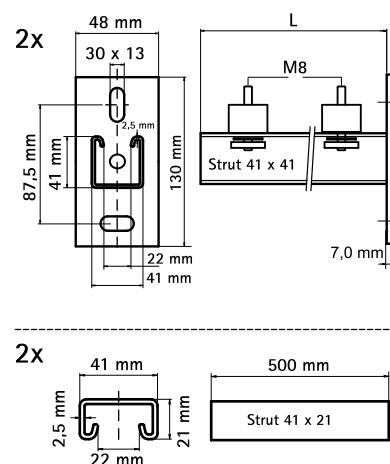

BIS Kits clim consoles + silentblocs + rail strut (gac)

(H 19 10)

fixation murale d'appareils

Avantages et caractéristiques

- kit de fixation universel
- pour la fixation au mur de climatiseurs, conditionneurs d'air etc...
- matière : acier 1.0332
- traitement de surface : galvanisation à chaud
- isolation phonique par des silentblocs (en caoutchouc vulcanisé)
- composition du kit :
 - 2 consoles murales Strut 41x41
 - 2 rails muraux Strut 41x21mm
 - 4 silentblocs
 - 2 bouchons de finition

N°Art.	L	T _(max.) (Nm)	De rail	F _{a,z} (N)	Cond.1
6901960	600 mm	15,0	Strut 41x41	1.200	1

Alternatif

BIS Kits consoles + silentblocs (gac)