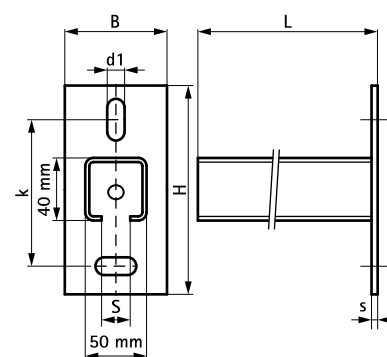

## BIS Consoles murales (BUP1000) – WM3

(G 10 15)

fixation au mur ou au plafond

### Avantages et caractéristiques

- plaque murale avec profil soudé
- convient à une suspension au plafond
- les trous de fixation sont oblongs et placés perpendiculairement pour faciliter le positionnement
- soudé au CO<sub>2</sub>
- matière : acier
- traitement de surface :
  - ce produit fait partie de la gamme BIS UltraProtect® 1000
  - convient aux applications en intérieur et en extérieur
  - résiste au minimum 1 000 heures au brouillard salin (max. 5% de rouille rouge), test réalisé conformément à la norme ISO 9227
- pour plus d'information concernant les charges maximum admissibles (Fa,z), se référer aux tableaux de charges ou à notre document en-ligne "Informations techniques BIS RapidRail®"

N°Art.	L	B	H	s	d1	S	k	De rail	Cond.1
		(mm)	(mm)	(mm)	(mm)	(mm)	(mm)		
6603355	550 mm	70	160	8,0	26 x 14	18	115	WM3 - 50x40	1
Pour plus d'information concernant les charges maximum admissibles (Fa,z), se référer aux tableaux de charges ou à notre document en-ligne "Informations techniques BIS RapidRail®".									