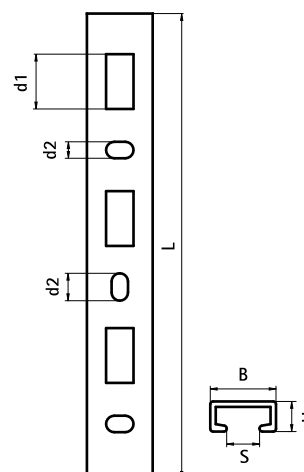

## starQuick® Carril

(C 05 45)

accesorios para BIS starQuick® Abrazaderas sin tuerca

### Características y ventajas

- para la fijación de dos o más tuberías con abrazaderas starQuick® sin tuerca
- la abrazadera starQuick® puede ser fijada al carril con el adaptador starQuick® para carriles (Pieza N° 0854313)
- material: PVC (polivinilclorido), gris (conforme a RAL 7035)

Pieza N°	L	B (mm)	H (mm)	d1 (mm)	d2 (mm)	S (mm)	U.m.v.1	U.m.v.2
0854316	150 mm	24	10	20 x 10	10 x 6	11,5	50	400
0854325	1 m	24	10	20 x 10	10 x 6	11,5	25	-