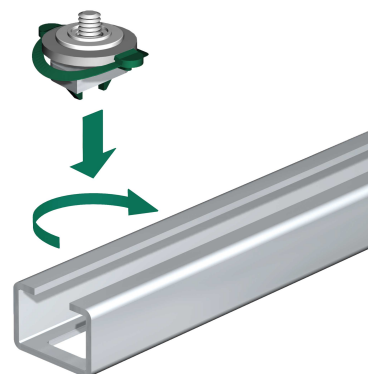

starQuick® Hammerfix

accesorios para BIS starQuick® Abrazaderas con tuerca

(C 05 80)

Características y ventajas

- Pieza Nº 0854338: para la fijación de una abrazadera BIS starQuick® en un carril de acero con una ranura de 15 mm (p.ej. 27x18, 30x15, 30x20, 30x30, 30x45)
- material: partes de metal hechas de acero 1.0332; muelle(s) hechos de POM (polioximetileno), verde
- acero zincado

Pieza Nº	G	Para carril	U.m.v.1	U.m.v.2
0854338	M8	27x18, 30x15, 30x20, 30x30, 30x45, 38x40	50	600