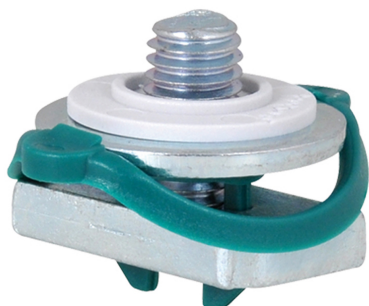

starQuick® Hammerfix

accesorios para BIS starQuick® Abrazaderas con tuerca

(C 05 80)

Características y ventajas

- Pieza Nº 0854338: para la fijación de una abrazadera BIS starQuick® en un carril de acero con una ranura de 15 mm (p.ej. 27x18, 30x15, 30x20, 30x30, 30x45)
- material: partes de metal hechas de acero 1.0332; muelle(s) hechos de POM (polioximetileno), verde
- acero zincado

Pieza Nº	G	Para carril	U.m.v.1	U.m.v.2
0854338	M8	27x18, 30x15, 30x20, 30x30, 30x45, 38x40	50	600