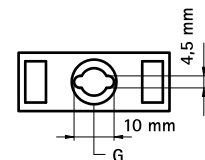

kiwa

Pieza Nº	D	D	DN	G	B	H	h	F _{a,z}	F _{b,z}	KIWA	UL	UPC	U.m.v. 1	U.m.v. 2
	(mm)	(°)			(mm)	(mm)	(mm)	(N)	(N)					
0854612	12 - 14	¼	8	M6	29	34	23	180	550	KIWA	UL	UPC	100	1.200
0854615	14 - 16	-	-	M6	29	36	24	200	600	KIWA	UL	UPC	100	1.200
0854618	16 - 20	¾	10	M6	29	40	26	230	700	KIWA	UL	UPC	100	800
0854622	20 - 23	½	15	M6	29	44	27	270	800	KIWA	UL	UPC	50	600
0854628	24 - 28	¾	20	M6	40	50	31	280	850	KIWA	UL	UPC	50	600
0854631	28 - 32	-	-	M6	40	53	32	300	900	KIWA	UL	UPC	50	400
0854635	32 - 35	1	25	M6	43	57	34	330	1.000	KIWA	UL	UPC	50	400
0854638	35 - 40	-	-	M6	47	66	41	330	1.000	KIWA	UL	UPC	25	300
0854642	40 - 44	1¼	32	M6	52	70	42	330	1.000	KIWA	UL	UPC	25	200
0854654	48 - 55	1½	40	M6	63	81	47	330	1.000	-	UL	UPC	15	180

$$F_{a,x} = F_{a,z} / F_{b,x} = F_{b,z}$$

Carga máxima permitida a una temperatura de 21°C (70°F) y fijación con tuerca M6 BIS starQuick® + varilla de acero roscada M6.

Los valores son valores orientativos en base a nuestro conocimiento técnico en la actualidad, experiencia y ensayos bajo pruebas de laboratorio. Ellos no eximen al usuario de las propias pruebas del producto final debido al gran número de parámetros de influencia en el proceso de montaje y aplicación. La garantía legal de propiedades o la idoneidad para una aplicación específica no se puede basar en nuestras especificaciones.