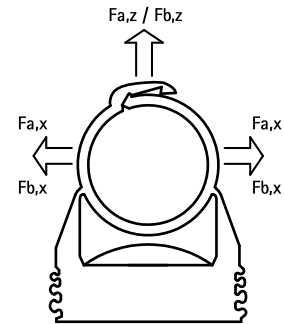

starQuick® Abrazaderas – M6 (gris)

(C 05 15)

para la fijación de tuberías en instalaciones mecánicas y eléctricas en pared, techo o suelo 12 - 55 mm

Características y ventajas

- abrazadera de una pieza
- la abrazadera se cierra aplicando presión sobre el tubo
- para uso en el exterior y en instalaciones de piscinas, fábricas químicas, fabricas de cinc, etc.
- gracias a un perfil patentado es posible grapar varias abrazaderas unas a otras
- con rosca de conexión preensamblada M6
- material: PA6 (poliamida) modificada, gris (conforme a RAL 7035)
- resistente a los rayos ultravioletas, envejecimiento, aceite y gasolina
- no corroe, reciclable, sin halógenos
- resistencia a las temperaturas desde aproximadamente -40 °C hasta aproximadamente +90 °C (constante); brevemente hasta +130 °C

$$F_{a,x} = F_{a,z} / F_{b,x} = F_{b,z}$$

Carga máxima permitida a una temperatura de 21°C (70°F) y fijación con tuerca M6 BIS starQuick® + varilla de acero roscada M6.

Los valores son valores orientativos en base a nuestro conocimiento técnico en la actualidad, experiencia y ensayos bajo pruebas de laboratorio. Ellos no eximen al usuario de las propias pruebas del producto final debido al gran número de parámetros de influencia en el proceso de montaje y aplicación. La garantía legal de propiedades o la idoneidad para una aplicación específica no se puede basar en nuestras especificaciones.