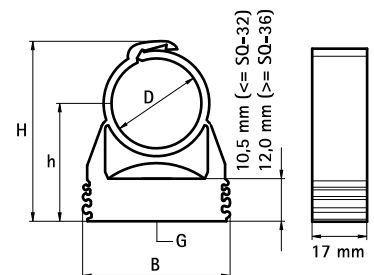

kiwa

Pieza Nº	D	D	DN	G	B	H	h	F _{a,z}	F _{b,z}	KIWA	UL	UPC	U.m.v. 1	U.m.v. 2
	(mm)	(°)			(mm)	(mm)	(mm)	(N)	(N)					
0854612	12 - 14	¼	8	M6	29	34	23	180	550	KIWA	UL	UPC	100	1.200
0854615	14 - 16	-	-	M6	29	36	24	200	600	KIWA	UL	UPC	100	1.200
0854618	16 - 20	¾	10	M6	29	40	26	230	700	KIWA	UL	UPC	100	800
0854622	20 - 23	½	15	M6	29	44	27	270	800	KIWA	UL	UPC	50	600
0854628	24 - 28	¾	20	M6	40	50	31	280	850	KIWA	UL	UPC	50	600
0854631	28 - 32	-	-	M6	40	53	32	300	900	KIWA	UL	UPC	50	400
0854635	32 - 35	1	25	M6	43	57	34	330	1.000	KIWA	UL	UPC	50	400
0854638	35 - 40	-	-	M6	47	66	41	330	1.000	KIWA	UL	UPC	25	300
0854642	40 - 44	1¼	32	M6	52	70	42	330	1.000	KIWA	UL	UPC	25	200
0854654	48 - 55	1½	40	M6	63	81	47	330	1.000	-	UL	UPC	15	180

$$F_{a,x} = F_{a,z} / F_{b,x} = F_{b,z}$$

Carga máxima permitida a una temperatura de 21°C (70°F) y fijación con tuerca M6 BIS starQuick® + varilla de acero roscada M6.

Los valores son valores orientativos en base a nuestro conocimiento técnico en la actualidad, experiencia y ensayos bajo pruebas de laboratorio. Ellos no eximen al usuario de las propias pruebas del producto final debido al gran número de parámetros de influencia en el proceso de montaje y aplicación. La garantía legal de propiedades o la idoneidad para una aplicación específica no se puede basar en nuestras especificaciones.