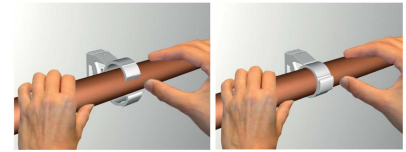

starQuick® Abrazaderas – M6 (gris)

(C 05 15)

para la fijación de tuberías en instalaciones mecánicas y eléctricas en pared, techo o suelo 12 - 55 mm

Características y ventajas

- abrazadera de una pieza
- la abrazadera se cierra aplicando presión sobre el tubo
- para uso en el exterior y en instalaciones de piscinas, fábricas químicas, fabricas de cinc, etc.
- gracias a un perfil patentado es posible grapar varias abrazaderas unas a otras
- con rosca de conexión preensamblada M6
- material: PA6 (poliamida) modificada, gris (conforme a RAL 7035)
- resistente a los rayos ultravioletas, envejecimiento, aceite y gasolina
- no corroe, reciclable, sin halógenos
- resistencia a las temperaturas desde aproximadamente -40 °C hasta aproximadamente +90 °C (constante); brevemente hasta +130 °C

$$F_{a,x} = F_{a,z} / F_{b,x} = F_{b,z}$$

Carga máxima permitida a una temperatura de 21°C (70°F) y fijación con tuerca M6 BIS starQuick® + varilla de acero roscada M6.

Los valores son valores orientativos en base a nuestro conocimiento técnico en la actualidad, experiencia y ensayos bajo pruebas de laboratorio. Ellos no eximen al usuario de las propias pruebas del producto final debido al gran número de parámetros de influencia en el proceso de montaje y aplicación. La garantía legal de propiedades o la idoneidad para una aplicación específica no se puede basar en nuestras especificaciones.