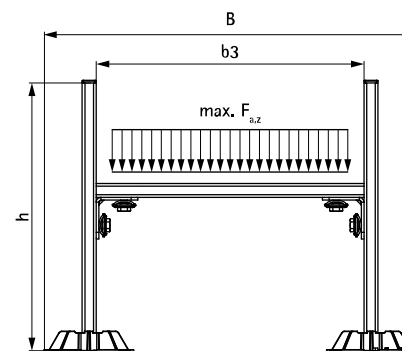

## Características y ventajas

- juego completo para instalación de bandejas portacables en cubiertas
- solución flexible y rentable
- también se puede utilizar para tuberías o pequeños conductos de aire
- con alfombrilla antivibratoria no deslizante
- capacidad de carga predefinida: no es necesario calcularla
- molduras hechas de WPC, una composición de plástico reciclado y fibras de madera
- componentes plásticos hechos 100% de material reciclado
- resistente a rayos UV e influencias químicas
- Resistencia a rayos UV de acuerdo con EN ISO 16474-3:2014-02 - certificado por ITB
- tratamiento de la superficie:
  - este producto forma parte del Sistema Walraven BIS UltraProtect<sup>®</sup> 1000
  - idóneo para aplicaciones en interior y al aire libre
  - resistencia mínima de 1.000 horas en un test de niebla salina (max. 5% óxido rojo) de acuerdo con ISO 9227
- reducción del sonido
- Número de pieza 67685534, consta de:
  - 6 x BIS Yeti<sup>®</sup> 130 including non-slip anti-vibration mat (made of rubber)
  - Carril de fijación BIS RapidStrut<sup>®</sup> de 9 x 0,4 m 41x21 (BUP1000), cortado a medida y desbarbado
  - 6 conectores BIS RapidStrut<sup>®</sup> de 90 °, premontados y listos para usar
  - 6 x tapones BIS RapidStrut<sup>®</sup>

ITB No.  
LZM00-02259

Pieza N°	Modelo	B (mm)	b3 (mm)	h (mm)	F <sub>a,z</sub> (N)	U.m.v.1
67685534	BIS Yeti <sup>®</sup> 130 Juego de bandejas portacables	551	400	400	1.500	1

La carga máxima (F<sub>a,z</sub>) depende de la capacidad de carga de las láminas de tejado en forma de trapecio. Antes de montar, la capacidad de carga en el tejado tiene que ser confirmada por un ingeniero de estructuras.  
Para cambiar los parámetros de montaje es necesario que, por favor, contacte con el Departamento Técnico de Walraven.

## Complementarios

- Walraven Strut placa base en forma T (BUP1000)
- Walraven RapidStrut<sup>®</sup> Carril de fijación (BUP1000)
- Walraven Strut conector 90° (BUP1000)