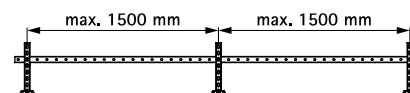

## Características y ventajas

- juego completo para instalación de bandejas portacables en cubiertas
- solución flexible y rentable
- también se puede utilizar para tuberías o pequeños conductos de aire
- con alfombrilla antivibratoria no deslizante
- capacidad de carga predefinida: no es necesario calcularla
- molduras hechas de WPC, una composición de plástico reciclado y fibras de madera
- componentes plásticos hechos 100% de material reciclado
- resistente a rayos UV e influencias químicas
- Resistencia a rayos UV de acuerdo con EN ISO 16474-3:2014-02 - certificado por ITB
- tratamiento de la superficie:
  - este producto forma parte del Sistema Walraven BIS UltraProtect<sup>®</sup> 1000
  - idóneo para aplicaciones en interior y al aire libre
  - resistencia mínima de 1.000 horas en un test de niebla salina (max. 5% óxido rojo) de acuerdo con ISO 9227
- reducción del sonido
- Número de pieza 67685534, consta de:
  - 6 x BIS Yeti<sup>®</sup> 130 including non-slip anti-vibration mat (made of rubber)
  - Carril de fijación BIS RapidStrut<sup>®</sup> de 9 x 0,4 m 41x21 (BUP1000), cortado a medida y desbarbado
  - 6 conectores BIS RapidStrut<sup>®</sup> de 90 °, premontados y listos para usar
  - 6 x tapones BIS RapidStrut<sup>®</sup>

ITB No.  
LZM00-02259

Pieza N°	Modelo	B (mm)	b3 (mm)	h (mm)	F <sub>a,z</sub> (N)	U.m.v.1
67685534	BIS Yeti <sup>®</sup> 130 Juego de bandejas portacables	551	400	400	1.500	1

La carga máxima (F<sub>a,z</sub>) depende de la capacidad de carga de las láminas de tejado en forma de trapecio. Antes de montar, la capacidad de carga en el tejado tiene que ser confirmada por un ingeniero de estructuras.  
Para cambiar los parámetros de montaje es necesario que, por favor, contacte con el Departamento Técnico de Walraven.