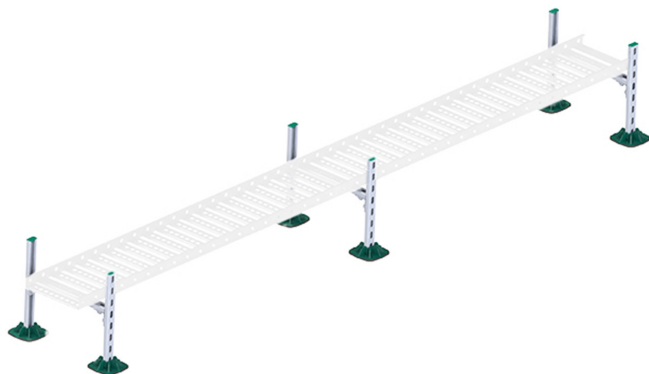

# Walraven Yeti<sup>®</sup> 130 Cable Tray Set (BUP1000)

(10454)

for installation of cable runs on roofs

## Características y ventajas

- juego completo para instalación de bandejas portacables en cubiertas
- solución flexible y rentable
- también se puede utilizar para tuberías o pequeños conductos de aire
- con alfombrilla antivibratoria no deslizante
- capacidad de carga predefinida: no es necesario calcularla
- molduras hechas de WPC, una composición de plástico reciclado y fibras de madera
- componentes plásticos hechos 100% de material reciclado
- resistente a rayos UV e influencias químicas
- Resistencia a rayos UV de acuerdo con EN ISO 16474-3:2014-02 - certificado por ITB
- tratamiento de la superficie:
  - este producto forma parte del Sistema Walraven BIS UltraProtect<sup>®</sup> 1000
  - idóneo para aplicaciones en interior y al aire libre
  - resistencia mínima de 1.000 horas en un test de niebla salina (max. 5% óxido rojo) de acuerdo con ISO 9227
- reducción del sonido
- Número de pieza 67685534, consta de:
  - 6 x BIS Yeti<sup>®</sup> 130 including non-slip anti-vibration mat (made of rubber)
  - Carril de fijación BIS RapidStrut<sup>®</sup> de 9 x 0,4 m 41x21 (BUP1000), cortado a medida y desbarbado
  - 6 conectores BIS RapidStrut<sup>®</sup> de 90 °, premontados y listos para usar
  - 6 x tapones BIS RapidStrut<sup>®</sup>

ITB No.  
LZM00-02259

Pieza N°	Modelo	B (mm)	b3 (mm)	h (mm)	F <sub>a,z</sub> (N)	U.m.v.1
67685534	BIS Yeti <sup>®</sup> 130 Juego de bandejas portacables	551	400	400	1.500	1

La carga máxima (F<sub>a,z</sub>) depende de la capacidad de carga de las láminas de tejado en forma de trapecio. Antes de montar, la capacidad de carga en el tejado tiene que ser confirmada por un ingeniero de estructuras.  
Para cambiar los parámetros de montaje es necesario que, por favor, contacte con el Departamento Técnico de Walraven.