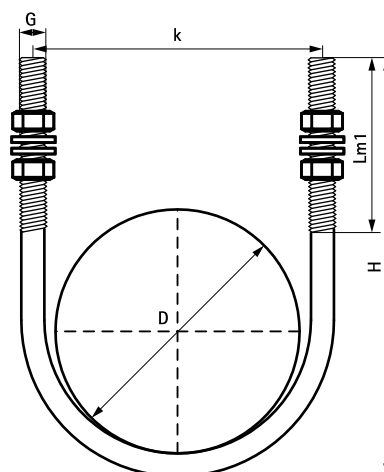

Walraven Abrazaderas en U (long)

(B 10 30)

para tuberías de acero 21,5 - 139,7 mm

Características y ventajas

- abrazadera en U con rosca
- incluido tuercas y arandelas
- material: acero
- acero zincado

Pieza N°	D (mm)	D (")	DN	G	H (mm)	Lm1 (mm)	k (mm)	U.m.v.1
2085306021	21,5	1/2	15	M6	90	70	30	100
2085308027	26,9	3/4	20	M8	100	70	35	100
2085308034	33,7	1	25	M8	107	70	42	100
2085308042	42,4	1 1/4	32	M8	134	90	55	100
2085308049	48,3	1 1/2	40	M8	143	90	57	100
2085308060	60,3	2	50	M8	154	90	69	25
2085308076	76,1	2 1/2	65	M8	171	90	89	25
2085310090	88,9	3	80	M10	187	90	100	25
2085312140	139,7	5	125	M12	235	90	152	25