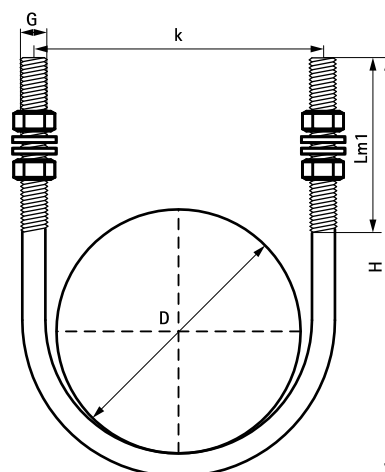

Walraven Abrazaderas en U (long)

(B 10 30)

para tuberías de acero 21,5 - 139,7 mm

Características y ventajas

- abrazadera en U con rosca
- incluido tuercas y arandelas
- material: acero
- acero zincado

Pieza N°	D (mm)	D (")	DN	G	H (mm)	Lm1 (mm)	k (mm)	U.m.v.1
2085306021	21,5	1/2	15	M6	90	70	30	100
2085308027	26,9	3/4	20	M8	100	70	35	100
2085308034	33,7	1	25	M8	107	70	42	100
2085308042	42,4	1 1/4	32	M8	134	90	55	100
2085308049	48,3	1 1/2	40	M8	143	90	57	100
2085308060	60,3	2	50	M8	154	90	69	25
2085308076	76,1	2 1/2	65	M8	171	90	89	25
2085310090	88,9	3	80	M10	187	90	100	25
2085312140	139,7	5	125	M12	235	90	152	25