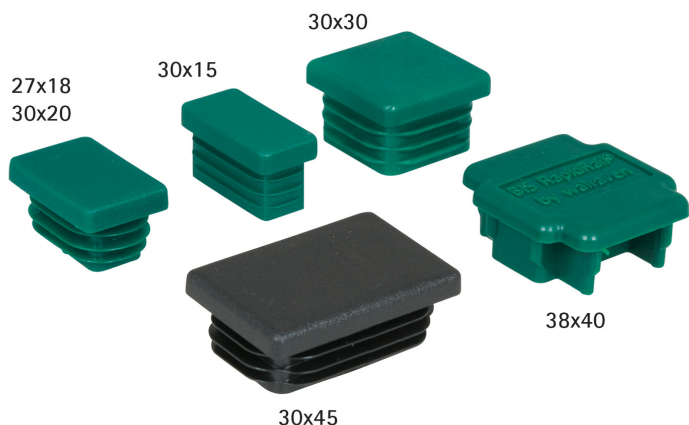

Walraven Tapones para carril

acabado de carril Walraven RapidRail®

(G 45 05)

Características y ventajas

- para una terminación limpia del carril, protege los bordes cortantes
- fácilmente fijado tenso
- material: PE (polietileno)

Pieza Nº	Para carril	Color	U.m.v.1	U.m.v.2
6566000	27x18, 30x20	Verde	50	250
6566001	30x15	Verde	50	250
6566002	30x30	Verde	25	250
6566030	30x45	Negro	20	200
6566035	38x40	Verde	20	200

Complementarios

Walraven RapidRail® Cantilever Arm
Walraven RapidRail® Fixing Rail