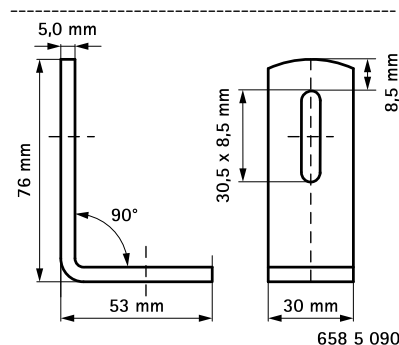

Walraven Conectores para carril - 334

(G 35 25)

para hacer construcciones de Walraven RapidRail®

Características y ventajas

- para hacer construcciones de carriles
- material: acero
- adecuado para carril 27x18, 30x15, 30x20,
- acero zincado
- 30x30, 30x45, 38x40

Pieza N°	a (°)	T _(inst.) (Nm)	Para carril	U.m.v.1
6585090	90°	15,0	27x18, 30x15, 30x20, 30x30, 30x45, 38x40	50
6585135	135°	15,0	27x18, 30x15, 30x20, 30x30, 30x45, 38x40	50

Complementarios

Walraven RapidRail® Fixing Rail