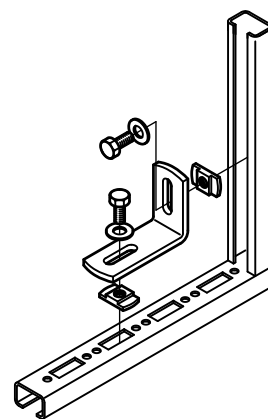

Walraven Conectores para carril - 334

(G 35 25)

para hacer construcciones de Walraven RapidRail®

Características y ventajas

- para hacer construcciones de carriles
- material: acero
- adecuado para carril 27x18, 30x15, 30x20,
- acero zincado
- 30x30, 30x45, 38x40

Pieza N°	a (°)	T _(inst.) (Nm)	Para carril	U.m.v.1
6585090	90°	15,0	27x18, 30x15, 30x20, 30x30, 30x45, 38x40	50
6585135	135°	15,0	27x18, 30x15, 30x20, 30x30, 30x45, 38x40	50

Complementarios

Walraven RapidRail® Fixing Rail

Alternativos

Walraven RapidRail® Conectores para carril de 90°