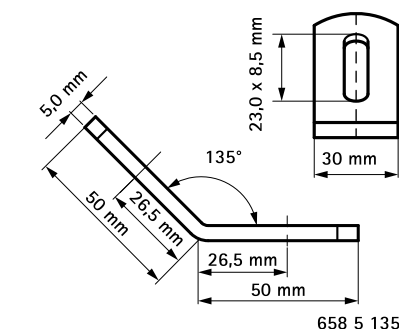

Walraven Conectores para carril - 334

(G 35 25)

para hacer construcciones de Walraven RapidRail®

Características y ventajas

- para hacer construcciones de carriles
- material: acero
- adecuado para carril 27x18, 30x15, 30x20,
- acero zincado
- 30x30, 30x45, 38x40

Pieza N°	a (°)	T _(inst.) (Nm)	Para carril	U.m.v.1
6585090	90°	15,0	27x18, 30x15, 30x20, 30x30, 30x45, 38x40	50
6585135	135°	15,0	27x18, 30x15, 30x20, 30x30, 30x45, 38x40	50

Complementarios

Walraven RapidRail® Fixing Rail