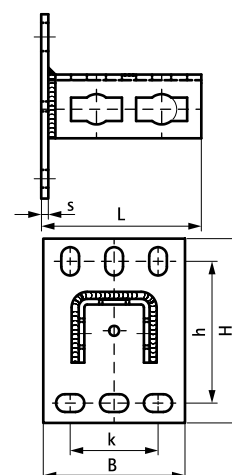

## Walraven PushStrut Placa de pared

(H 29 28)

Para una fácil instalación en construcciones complejas de carril

### Características y ventajas

- se combina fácilmente con todos los perfiles Strut habituales
- conexión estable de los raíles al suelo, techo o pared
- ahorro de tiempo y flexibilidad
- fácil de quitar y reutilizable
- material: acero
- acero zincado

Pieza Nº	L	B (mm)	H (mm)	h (mm)	s (mm)	k (mm)	F <sub>az</sub> (N)	U.m.v.1
6594035	113 mm	100	130	100	5,0	62	3.000	10