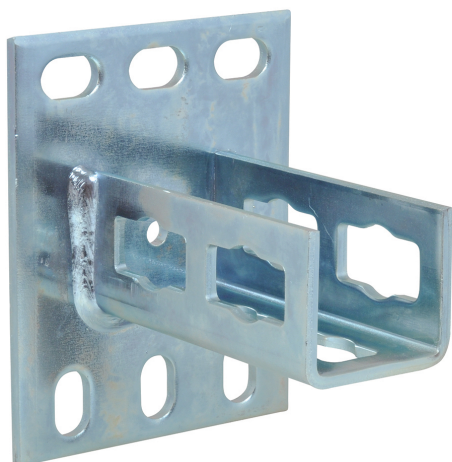

## Walraven PushStrut Placa de pared

(H 29 28)

Para una fácil instalación en construcciones complejas de carril

### Características y ventajas

- se combina fácilmente con todos los perfiles Strut habituales
- conexión estable de los raíles al suelo, techo o pared
- ahorro de tiempo y flexibilidad
- fácil de quitar y reutilizable
- material: acero
- acero zincado

### Complementarios

Walraven RapidStrut® Carril de fijación (PG)  
Walraven PushStrut Button