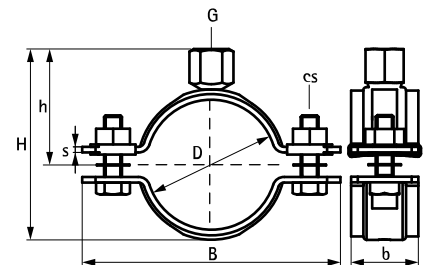

Complementarios

Walraven RapidStrut® Sistemas de Fijación
Walraven Accesorios de fijación
Walraven Fijaciones

Complementarios

BIS Perfiles de silicona

Alternativos

BIS HD1501 Abrazaderas de carga pesada (BUP1000)