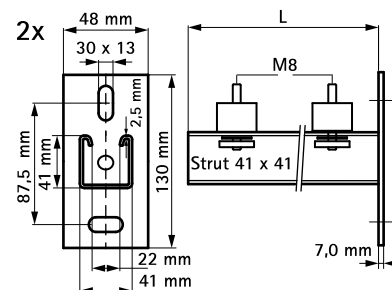

Walraven Juego de consolas Clim ISO – Strut

(H 19 15)

fijación a pared de aparatos

Características y ventajas

- juego universal de fijación
- para la fijación en pared de aires acondicionados, calefactores, compresores y otro tipo de material pesado
- aislantes contra vibraciones preensamblados con tuerca soporte, arandela y tuerca de cierra con cabeza hexagonal
- aislantes contra vibraciones preensamblados en soporte soldado
- material: acero 1.0332
- galvanizado en caliente
- aislamiento del ruido por medio de aislantes de vibraciones (soporte hecho de goma vulcanizada)
- consiste de:
 - 2 soportes soldados de Strut 41x41
 - 4 aislantes de vibración
 - 2 tapas de extremo de carril

Pieza Nº	L	T _(inst.) (Nm)	De carril	F _{a,z} (N)	U.m.v.1
6901860	600 mm	15,0	Strut 41x41	800	-

Alternativos

Walraven Juego de consolas Clim ISO – Strut