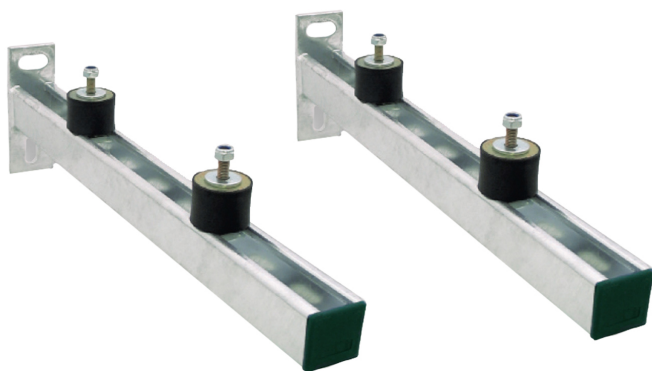

Walraven Juego de consolas Clim ISO – Strut

(H 19 15)

fijación a pared de aparatos

Características y ventajas

- juego universal de fijación
- para la fijación en pared de aires acondicionados, calefactores, compresores y otro tipo de material pesado
- aislantes contra vibraciones preensamblados con tuerca soporte, arandela y tuerca de cierra con cabeza hexagonal
- aislantes contra vibraciones preensamblados en soporte soldado
- material: acero 1.0332
- galvanizado en caliente
- aislamiento del ruido por medio de aislantes de vibraciones (soporte hecho de goma vulcanizada)
- consiste de:
 - 2 soportes soldados de Strut 41x41
 - 4 aislantes de vibración
 - 2 tapas de extremo de carril

Pieza Nº	L	T _(inst.) (Nm)	De carril	F _{a,z} (N)	U.m.v.1
6901860	600 mm	15,0	Strut 41x41	800	-

Alternativos

Walraven Juego de consolas Clim ISO – Strut