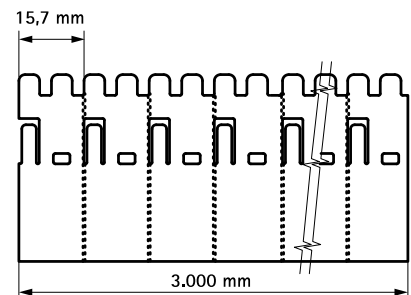

Complementarios

- Pacifyre® Set de Fijación 1
- Pacifyre® FPM
- Pacifyre® A Acrylic Fire Sealant