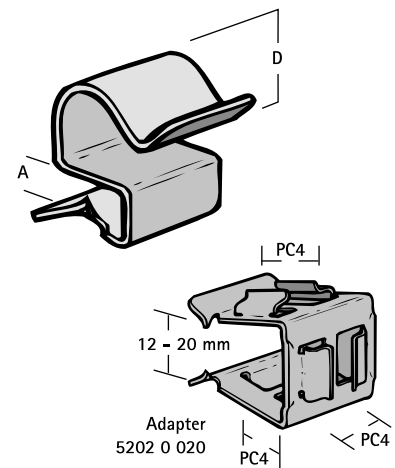

Alternativos
Britclips® GAM8