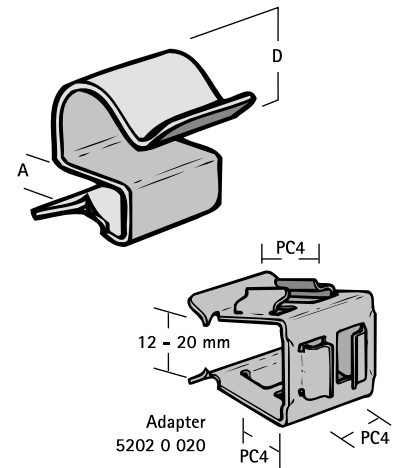

Alternativos
Britclips® GAM8