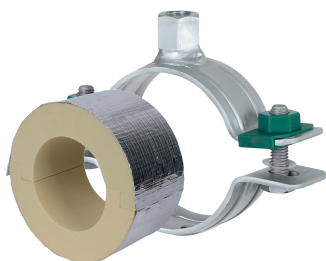

BISOFIX® PIR20 + HD500

(D 03 56)

para tuberías aisladas 76,1 - 273,1 mm

Características y ventajas

- para combinación con aislamiento rígido
- para juntas con cinta de aluminio
- aislamiento de tubería con abrazadera HD500
- abrazadera HD500 con tuerca de conexión M8/M10 y M10/M12
- no contiene FCKW, HFCKW, formalina o cadmio o propelentes de aerosol CFC y HCFC
- clase ignífuga B2
- densidad PIR para $D < 110\text{mm} = 80\text{kg/m}^3$
- densidad PIR para $D > 110\text{mm} = 120\text{kg/m}^3$
- conductividad térmica λ (valor aproximado): $0,30\text{ W/(mK)}$
- tratamiento de la superficie:
 - este producto forma parte del Sistema Walraven BIS UltraProtect® 1000
 - idóneo para aplicaciones en interior y al aire libre
 - resistencia mínima de 1.000 horas en un test de niebla salina (max. 5% óxido rojo) de acuerdo con ISO 9227
- rango de temperatura de -45 °C a $+105\text{ °C}$