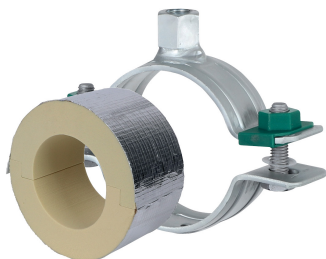

# BISOFIX® PIR40 + HD500

(D 03 76)

para tuberías aisladas 12,0 - 323,9 mm

## Características y ventajas

- para combinación con aislamiento rígido
- para juntas con cinta de aluminio
- aislamiento de tubería con abrazadera HD500
- abrazadera HD500 con tuerca de conexión M8/M10 y M10/M12
- no contiene FCKW, HFCKW, formalina o cadmio o propelentes de aerosol CFC y HCFC
- clase ignífuga B2
- densidad PIR <80mm = 80kg/m<sup>3</sup>
- densidad PIR >80mm = 120kg/m<sup>3</sup>
- densidad PIR 80kg/m<sup>3</sup> => 0,024-0,026 [W/m\*K]
- densidad PIR 120kg/m<sup>3</sup> => 0,030-0,032 [W/m\*K]
- tratamiento de la superficie:
  - este producto forma parte del Sistema BIS UltraProtect® 1000
  - idóneo para aplicaciones en interior y al aire libre
  - resistencia mínima de 1.000 horas en un test de niebla salina (max. 5% óxido rojo) de acuerdo con ISO 9227
- rango de temperatura de -45 °C a +105 °C