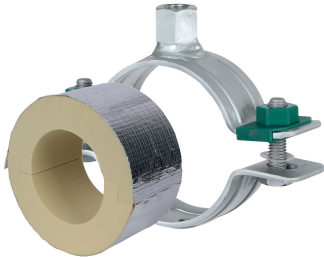

BISOFIX® PIR20 + HD500

(D 03 56)

para tuberías aisladas 12,0 - 273,1 mm

Características y ventajas

- para combinación con aislamiento rígido
- para juntas con cinta de aluminio
- aislamiento de tubería con abrazadera HD500
- abrazadera HD500 con tuerca de conexión M8/M10 y M10/M12
- no contiene FCKW, HFCKW, formalina o cadmio o propelentes de aerosol CFC y HCFC
- clase ignífuga B2
- densidad PIR <80mm = 80kg/m³
- densidad PIR >80mm = 120kg/m³
- densidad PIR 80kg/m³ => 0,024-0,026 [W/m*K]
- densidad PIR 120kg/m³ => 0,030-0,032 [W/m*K]
- tratamiento de la superficie:
 - este producto forma parte del Sistema BIS UltraProtect® 1000
 - idóneo para aplicaciones en interior y al aire libre
 - resistencia mínima de 1.000 horas en un test de niebla salina (max. 5% óxido rojo) de acuerdo con ISO 9227
- rango de temperatura de -45 °C a +105 °C