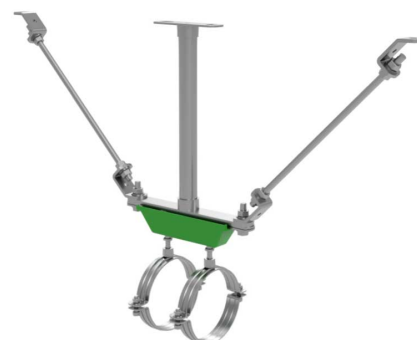

BIS dB-FiX® 80 Juego de fijación

(E 05 45)

para punto de fijación aislante contra el ruido

**Características y ventajas**

- para montar una consola de punto fijo BIS dB-FiX® separado de una pared o techo
- material: acero
- acero zincado
- Pieza Nº 6693808:
 - 4 Distance brackets
 - 1 dB-Fix 80 placa base 1"
 - 1 placa de pared 1"
 - 2 pernos, tuercas, arandelas M10
 - 8 tuercas hexagonales M12
 - 8 Arandelas M12

Pieza Nº	Para	U.m.v.1
6693808	dB-FiX® 80	5

Complementarios

BIS dB-FiX® 80 Punto fijo insonorizado
 BIS dB-FiX® 200 Punto fijo insonorizado
 BIS Varillas roscadas - 322

Complementarios

BIS Tubos roscados