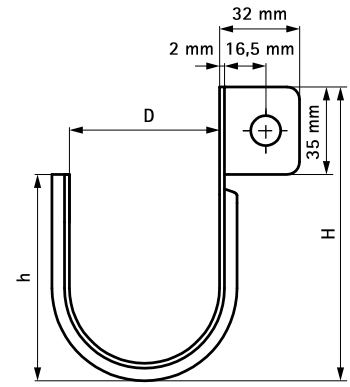

BIS Cablefix – 400

(J 58 20)

40 - 100 mm

679 4 040 /
679 4 060

679 4 080 /
679 4 100 /

Características y ventajas

- para fijar todo tipo de cable eléctrico de media y baja tensión, mangueras de cables de telecomunicaciones, tubos protectores de cable
 - fácil instalación sin herramientas
 - permite la fijación de varios cables a la vez
 - revestimiento aislante para cables eléctricos
- Pieza Nº 6794XXX: material: acero pregalvanizado + recubrimiento de plástico

Pieza Nº	D (mm)	H (mm)	h (mm)	ST	U.m.v.1
6794040	40	91	47	Recubrimiento de plástico	25
6794060	60	111	68	Recubrimiento de plástico	25
6794080	80	130	86	Recubrimiento de plástico	25
6794100	100	121	104	Recubrimiento de plástico	25

679 4 040 /
679 4 060

679 4 080 /
679 4 100

Complementarios

BIS Carril de fijación galvanizada - 333