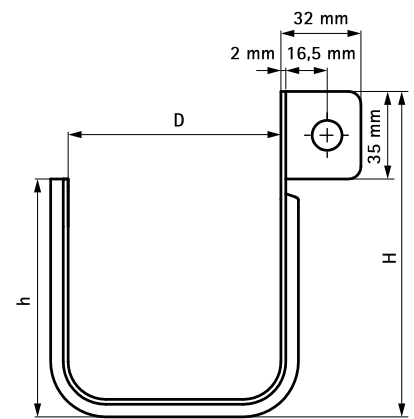

BIS Cablefix – 400

(J 58 20)

40 - 100 mm

679 4 040 /
679 4 060

679 4 080 /
679 4 100 /

Características y ventajas

- para fijar todo tipo de cable eléctrico de media y baja tensión, mangueras de cables de telecomunicaciones, tubos protectores de cable
 - fácil instalación sin herramientas
 - permite la fijación de varios cables a la vez
 - revestimiento aislante para cables eléctricos
- Pieza Nº 6794XXX: material: acero pregalvanizado + recubrimiento de plástico

Pieza Nº	D (mm)	H (mm)	h (mm)	ST	U.m.v.1
6794040	40	91	47	Recubrimiento de plástico	25
6794060	60	111	68	Recubrimiento de plástico	25
6794080	80	130	86	Recubrimiento de plástico	25
6794100	100	121	104	Recubrimiento de plástico	25

679 4 040 /
679 4 060

679 4 080 /
679 4 100

Complementarios

BIS Carril de fijación galvanizada - 333