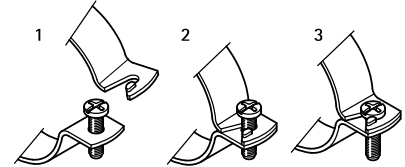

BIS Bifix[®] 300 acero inox

(M 10 05)

for stainless steel pipes Ø 15 - 219 mm

M8 - M10

Características y ventajas

- abrazadera con doble rosca
- con sistema de cierre rápido
- material: acero inoxidable 1.4404 (AISI 316L)

RAL-GZ 655/B
Cert.Nr. 2004-09

Pieza Nº	D (mm)	D (°)	DN	G	B (mm)	H (mm)	h (mm)	b x s (mm)	cs	F _{a,z} (N)	RAL	U.m.v.1
3017017	15 - 19	3/8	10	M8	56	31	19	20 x 1,25	M6	1.000	-	50
3017022	20 - 22	1/2	15	M8	58	33	20	20 x 1,25	M6	1.000	-	50
3017030	25 - 28	3/4	20	M8	64	39	23	20 x 1,25	M6	1.000	-	50
3017034	31 - 35	1	25	M8	72	47	27	20 x 1,25	M6	1.000	-	50
3017042	40 - 43	1 1/4	32	M8	80	54	31	20 x 1,25	M6	1.000	-	50
3017051	47 - 51	1 1/2	40	M8	87	62	35	20 x 1,25	M6	1.000	-	50
3017060	54 - 60	-	-	M8	96	71	39	20 x 1,25	M6	1.000	-	50
3017076	72 - 76	-	-	M8	109	86	46	20 x 2,00	M6	1.500	RAL ¹	25
3017089	85 - 89	3	80	M8	124	101	54	20 x 2,00	M6	1.500	RAL ¹	25
3017118	110 - 118	4	100	M8	154	131	69	20 x 2,50	M6	1.900	RAL ¹	25
3027068	62 - 68	-	-	M10	102	80	44	20 x 2,00	M6	1.500	RAL ¹	50
3027076	72 - 76	-	-	M10	109	87	48	20 x 2,00	M6	1.500	RAL ¹	25
3027085	79 - 85	-	-	M10	118	96	52	20 x 2,00	M6	1.500	RAL ¹	25
3027089	85 - 89	3	80	M10	124	102	55	20 x 2,00	M6	1.500	RAL ¹	25
3027105	100 - 105	-	-	M10	139	117	62	20 x 2,00	M6	1.500	RAL ¹	25
3027111	106 - 111	-	-	M10	146	124	66	20 x 2,50	M6	1.900	RAL ¹	25
3027118	110 - 118	4	100	M10	154	132	70	20 x 2,50	M6	1.900	RAL ¹	25
3027127	122 - 127	-	-	M10	163	140	74	20 x 2,50	M6	1.900	RAL ¹	25
3027134	129 - 134	-	-	M10	170	148	78	20 x 2,50	M6	1.900	RAL ¹	25
3027144	139 - 144	5	125	M10	179	157	83	20 x 2,50	M6	1.900	RAL ¹	25
3027155	150 - 155	-	-	M10	192	172	91	20 x 2,50	M6	1.900	RAL ¹	25
3027162	157 - 162	-	-	M10	196	174	91	20 x 2,50	M6	1.900	RAL ¹	25
3027169	164 - 169	6	150	M10	203	181	95	20 x 2,50	M6	1.900	RAL ¹	25
3027200	193 - 200	-	-	M10	256	216	112	25 x 2,50	M8	1.900	RAL ¹	15
3027219	212 - 219	8	200	M10	273	233	121	25 x 2,50	M8	1.900	RAL ¹	15