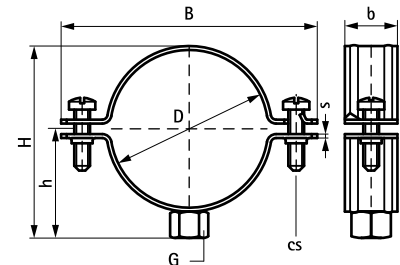

RAL¹ = probado, certificado y controlado por un tercero, de acuerdo con RAL-GZ 655/B.

Para información técnica detallada sobre nuestros productos certificados RAL, por favor miren la tabla de datos RAL en nuestro catálogo web.