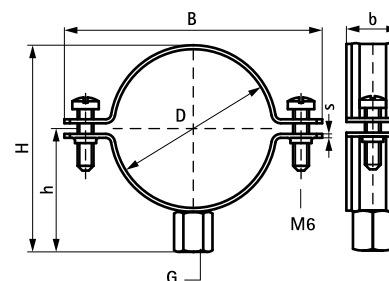

RAL-GZ 655/B
Cert.Nr. 2010-11

Pieza Nº	D (mm)	D (")	DN	G	B (mm)	H (mm)	h (mm)	b x s (mm)	F_{az} (N)	RAL	U.m.v.1
3303017	15 - 17	3/8	10	M8/10	51	34	25	20 x 1,25	1.110	RAL¹	50
3303022	20 - 23	1/2	15	M8/10	58	40	29	20 x 1,25	1.110	RAL¹	50
3303030	25 - 28	3/4	20	M8/10	66	48	33	20 x 1,25	1.110	RAL¹	50
3303034	31 - 35	1	25	M8/10	71	52	36	20 x 1,25	1.110	RAL¹	50
3303042	40 - 43	-	-	M8/10	79	60	40	20 x 1,25	1.110	RAL¹	50
3303045	41 - 45	1 1/4	32	M8/10	79	63	36	20 x 1,25	1.240	RAL¹	50
3303051	44 - 49	1 1/2	40	M8/10	87	68	44	20 x 1,25	1.240	RAL¹	50
3303060	50 - 56	-	-	M8/10	93	76	47	20 x 1,25	1.240	RAL¹	50
3303068	62 - 68	-	-	M8/10	105	87	53	20 x 1,25	1.240	RAL¹	50
3303076	75 - 76	2 1/2	65	M8/10	114	94	56	20 x 2,00	1.470	RAL¹	50
3303085	79 - 85	-	-	M8/10	123	102	60	23 x 1,50	1.470	RAL¹	50
3303089	85 - 89	3	80	M8/10	129	108	63	23 x 1,50	1.470	RAL¹	50
3303094	90 - 94	-	-	M8/10	134	113	66	23 x 1,50	1.470	RAL¹	50
3303105	100 - 105	-	-	M8/10	144	123	71	23 x 1,50	1.470	RAL¹	50
3303111	106 - 111	-	-	M8/10	149	128	73	23 x 1,50	1.800	RAL¹	25
3303118	114 - 118	4	100	M8/10	158	138	78	23 x 2,00	1.800	RAL¹	25
3303125	118 - 125	-	-	M8/10	164	146	81	23 x 2,00	1.800	-	25
3303144	139 - 144	5	125	M8/10	183	163	90	23 x 2,00	1.800	RAL¹	25
3303169	164 - 169	6	150	M8/10	207	188	103	23 x 2,00	1.800	RAL¹	25

RAL¹ = probado, certificado y controlado por un tercero, de acuerdo con RAL-GZ 655/B.

Para información técnica detallada sobre nuestros productos certificados RAL, por favor miren la tabla de datos RAL en nuestro catálogo web.