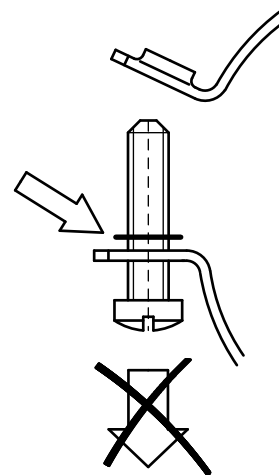

# BIS Abrazaderas 2S (M8/10)

(B 05 25)

para tuberías de acero 15 - 169 mm

M8/10

## Características y ventajas

- abrazadera con doble rosca
- tornillos de seguridad con arandela anti-pérdida
- material: acero
- acero zincado

RAL-GZ 655/B  
Cert.Nr. 2010-11

Pieza Nº	D (mm)	D (")	DN	G	B (mm)	H (mm)	h (mm)	b x s (mm)	F <sub>az</sub> (N)	RAL	U.m.v.1
3303017	15 - 17	3/8	10	M8/10	51	34	25	20 x 1,25	1.110	RAL <sup>1</sup>	50
3303022	20 - 23	1/2	15	M8/10	58	40	29	20 x 1,25	1.110	RAL <sup>1</sup>	50
3303030	25 - 28	3/4	20	M8/10	66	48	33	20 x 1,25	1.110	RAL <sup>1</sup>	50
3303034	31 - 35	1	25	M8/10	71	52	36	20 x 1,25	1.110	RAL <sup>1</sup>	50
3303042	40 - 43	-	-	M8/10	79	60	40	20 x 1,25	1.110	RAL <sup>1</sup>	50
3303045	41 - 45	1 1/4	32	M8/10	79	63	36	20 x 1,25	1.240	RAL <sup>1</sup>	50
3303051	44 - 49	1 1/2	40	M8/10	87	68	44	20 x 1,25	1.240	RAL <sup>1</sup>	50
3303060	50 - 56	-	-	M8/10	93	76	47	20 x 1,25	1.240	RAL <sup>1</sup>	50
3303068	62 - 68	-	-	M8/10	105	87	53	20 x 1,25	1.240	RAL <sup>1</sup>	50
3303076	75 - 76	2 1/2	65	M8/10	114	94	56	20 x 2,00	1.470	RAL <sup>1</sup>	50
3303085	79 - 85	-	-	M8/10	123	102	60	23 x 1,50	1.470	RAL <sup>1</sup>	50
3303089	85 - 89	3	80	M8/10	129	108	63	23 x 1,50	1.470	RAL <sup>1</sup>	50
3303094	90 - 94	-	-	M8/10	134	113	66	23 x 1,50	1.470	RAL <sup>1</sup>	50
3303105	100 - 105	-	-	M8/10	144	123	71	23 x 1,50	1.470	RAL <sup>1</sup>	50
3303111	106 - 111	-	-	M8/10	149	128	73	23 x 1,50	1.800	RAL <sup>1</sup>	25
3303118	114 - 118	4	100	M8/10	158	138	78	23 x 2,00	1.800	RAL <sup>1</sup>	25
3303125	118 - 125	-	-	M8/10	164	146	81	23 x 2,00	1.800	-	25
3303144	139 - 144	5	125	M8/10	183	163	90	23 x 2,00	1.800	RAL <sup>1</sup>	25
3303169	164 - 169	6	150	M8/10	207	188	103	23 x 2,00	1.800	RAL <sup>1</sup>	25