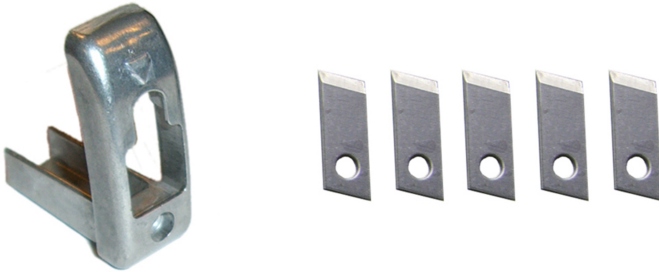

## BIS STARLOCK Parts

cable bind system

(J 60 20)

### Features and benefits

- for BIS STARLOCK I and BIS STARLOCK II
- Cable bundler

Part No.	Model	For	Pack 1	Pack 2
0909920	Knives (replacement)	BIS STARLOCK I + II	5	100