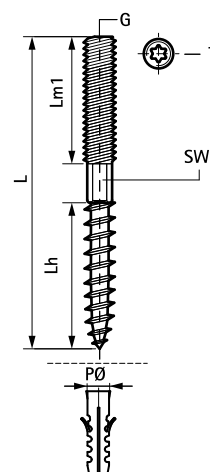

BIS Hanger Bolt

fixing to wall or ceiling

(K 40 05)

Features and benefits

- with hexagon for fine setting
- zinc plated
- material: steel

Part No.	G	L	Lh (mm)	Lm1 (mm)	PØ (mm)	SW1 (mm)	Tx	Pack 1	Pack 2
6263606	M6	60 mm	35	25	8	-	-	100	1,000
6263609	M6	90 mm	30	30	8	5	-	100	1,000
6263612	M6	120 mm	30	30	8	5	-	100	1,000
6263615	M6	150 mm	30	45	8	5	-	100	1,000
6263805	M8	50 mm	35	15	10	6	25	100	1,000
6263806	M8	60 mm	30	20	10	6	25	100	1,000
6263808	M8	80 mm	35	35	10	6	25	100	1,000
6263810	M8	100 mm	50	40	10	6	25	100	500
6263812	M8	120 mm	50	40	10	6	25	100	500
6263815	M8	150 mm	50	50	10	6	25	50	500
6263818	M8	180 mm	60	40	10	6	25	50	250
6263820	M8	200 mm	50	50	10	6	25	50	250
6283006	M10	60 mm	35	15	12	8	25	50	500
6283008	M10	80 mm	35	35	12	8	25	50	500
6283010	M10	100 mm	50	40	12	8	25	50	500
6283011	M10	110 mm	50	40	12	8	25	50	500
6283012	M10	120 mm	50	40	12	8	25	50	500
6283014	M10	140 mm	50	40	12	8	25	50	250
6283018	M10	180 mm	55	60	12	8	25	50	250
6283020	M10	200 mm	55	40	12	8	25	50	250

Complementary
BIS Star Plug