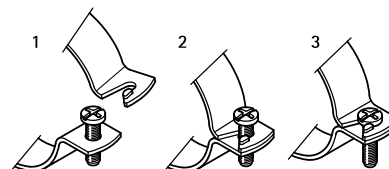

BIS Bifix[®] 300 Stainless Steel

(M 10 05)

for stainless steel pipes Ø 15 - 219 mm

M8 - M10

Features and benefits

- two-screw clamp
- material: stainless steel 1.4404 (AISI 316L)
- with quick locking system

RAL-GZ 655/B
Cert.Nr. 2004-09

Part No.	D (mm)	D (°)	DN	G	B (mm)	H (mm)	h (mm)	b x s (mm)	cs	F _{a,z} (N)	RAL	Pack 1
3017017	15 - 19	3/8	10	M8	56	31	19	20 x 1.25	M6	1,000	-	50
3017022	20 - 22	1/2	15	M8	58	33	20	20 x 1.25	M6	1,000	-	50
3017030	25 - 28	3/4	20	M8	64	39	23	20 x 1.25	M6	1,000	-	50
3017034	31 - 35	1	25	M8	72	47	27	20 x 1.25	M6	1,000	-	50
3017042	40 - 43	1 1/4	32	M8	80	54	31	20 x 1.25	M6	1,000	-	50
3017051	47 - 51	1 1/2	40	M8	87	62	35	20 x 1.25	M6	1,000	-	50
3017060	54 - 60	-	-	M8	96	71	39	20 x 1.25	M6	1,000	-	50
3017076	72 - 76	-	-	M8	109	86	46	20 x 2.00	M6	1,500	RAL ¹	25
3017089	85 - 89	3	80	M8	124	101	54	20 x 2.00	M6	1,500	RAL ¹	25
3017118	110 - 118	4	100	M8	154	131	69	20 x 2.50	M6	1,900	RAL ¹	25
3027068	62 - 68	-	-	M10	102	80	44	20 x 2.00	M6	1,500	RAL ¹	50
3027076	72 - 76	-	-	M10	109	87	48	20 x 2.00	M6	1,500	RAL ¹	25
3027085	79 - 85	-	-	M10	118	96	52	20 x 2.00	M6	1,500	RAL ¹	25
3027089	85 - 89	3	80	M10	124	102	55	20 x 2.00	M6	1,500	RAL ¹	25
3027105	100 - 105	-	-	M10	139	117	62	20 x 2.00	M6	1,500	RAL ¹	25
3027111	106 - 111	-	-	M10	146	124	66	20 x 2.50	M6	1,900	RAL ¹	25
3027118	110 - 118	4	100	M10	154	132	70	20 x 2.50	M6	1,900	RAL ¹	25
3027127	122 - 127	-	-	M10	163	140	74	20 x 2.50	M6	1,900	RAL ¹	25
3027134	129 - 134	-	-	M10	170	148	78	20 x 2.50	M6	1,900	RAL ¹	25
3027144	139 - 144	5	125	M10	179	157	83	20 x 2.50	M6	1,900	RAL ¹	25
3027155	150 - 155	-	-	M10	192	172	91	20 x 2.50	M6	1,900	RAL ¹	25
3027162	157 - 162	-	-	M10	196	174	91	20 x 2.50	M6	1,900	RAL ¹	25
3027169	164 - 169	6	150	M10	203	181	95	20 x 2.50	M6	1,900	RAL ¹	25
3027200	193 - 200	-	-	M10	256	216	112	25 x 2.50	M8	1,900	RAL ¹	15