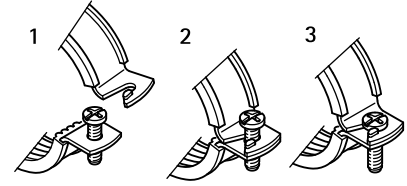

BIS Bifix[®] 1301 Stainless Steel

(M 05 05)

for stainless steel pipes Ø 11 - 250 mm

M8 - M10

Features and benefits

- two-screw clamp
- with quick locking system
- material: stainless steel 1.4404 (AISI 316L)
- sound insulating lining according DIN 4109
- noise insulating lining, EPDM rubber, black
- age resistant lining

Part No.	D (mm)	D (")	DN	G	B (mm)	H (mm)	h (mm)	b x s (mm)	F _{a,z} (N)	Pack 1
3127018	15 - 19	3/8	10	M10	62	38	23	20 x 1.25	900	50
3127023	20 - 23	1/2	15	M10	64	43	25	20 x 1.25	900	50
3127029	25 - 28	3/4	20	M10	70	47	27	20 x 1.25	900	50
3127035	31 - 35	1	25	M10	78	55	31	20 x 1.25	900	50
3127043	40 - 43	1 1/4	32	M10	85	63	35	20 x 1.25	900	50
3127049	47 - 51	1 1/2	40	M10	97	72	39	20 x 1.25	900	50
3127056	52 - 56	-	-	M10	97	75	41	20 x 1.25	900	50
3127063	57 - 64	2	50	M10	102	82	44	20 x 1.25	900	50
3127067	64 - 67	-	-	M10	109	89	48	20 x 2.00	1,350	25
3127076	70 - 76	2 1/2	65	M10	118	98	52	20 x 2.00	1,350	25
3127085	79 - 85	-	-	M10	124	104	55	20 x 2.00	1,350	25
3127091	86 - 91	3	80	M10	130	109	58	20 x 2.00	1,350	25
3127106	100 - 106	-	-	M10	154	135	72	20 x 2.00	1,350	25
3127116	108 - 116	4	100	M10	158	137	72	20 x 2.50	1,710	25
3127132	124 - 132	-	-	M10	170	149	78	20 x 2.50	1,710	25
3127141	133 - 141	5	125	M10	179	159	83	20 x 2.50	1,710	25
3127168	159 - 168	6	150	M10	233	195	101	25 x 2.50	1,710	15
3127210	200 - 210	-	-	M10	273	235	120	25 x 2.50	1,710	15
3127219	210 - 219	8	200	M10	285	247	126	25 x 2.50	1,710	10

Complementary

- Walraven RapidRail[®] Stainless Steel Fixing Rail
- Walraven RapidStrut[®] Stainless Steel Channel
- BIS Stainless Steel Hanger Bolt