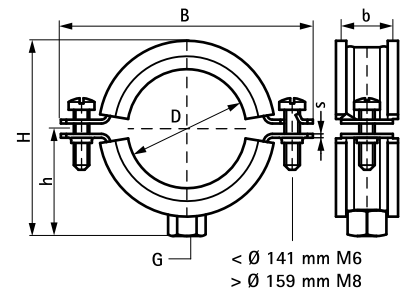

BIS Bifix[®] 1301 Stainless Steel

(M 05 05)

for stainless steel pipes Ø 11 - 250 mm

M8 - M10

Features and benefits

- two-screw clamp
- with quick locking system
- material: stainless steel 1.4404 (AISI 316L)
- sound insulating lining according DIN 4109
- noise insulating lining, EPDM rubber, black
- age resistant lining

Part No.	D (mm)	D (")	DN	G	B (mm)	H (mm)	h (mm)	b x s (mm)	F _{a,z} (N)	Pack 1
3127018	15 - 19	3/8	10	M10	62	38	23	20 x 1.25	900	50
3127023	20 - 23	1/2	15	M10	64	43	25	20 x 1.25	900	50
3127029	25 - 28	3/4	20	M10	70	47	27	20 x 1.25	900	50
3127035	31 - 35	1	25	M10	78	55	31	20 x 1.25	900	50
3127043	40 - 43	1 1/4	32	M10	85	63	35	20 x 1.25	900	50
3127049	47 - 51	1 1/2	40	M10	97	72	39	20 x 1.25	900	50
3127056	52 - 56	-	-	M10	97	75	41	20 x 1.25	900	50
3127063	57 - 64	2	50	M10	102	82	44	20 x 1.25	900	50
3127067	64 - 67	-	-	M10	109	89	48	20 x 2.00	1,350	25
3127076	70 - 76	2 1/2	65	M10	118	98	52	20 x 2.00	1,350	25
3127085	79 - 85	-	-	M10	124	104	55	20 x 2.00	1,350	25
3127091	86 - 91	3	80	M10	130	109	58	20 x 2.00	1,350	25
3127106	100 - 106	-	-	M10	154	135	72	20 x 2.00	1,350	25
3127116	108 - 116	4	100	M10	158	137	72	20 x 2.50	1,710	25
3127132	124 - 132	-	-	M10	170	149	78	20 x 2.50	1,710	25
3127141	133 - 141	5	125	M10	179	159	83	20 x 2.50	1,710	25
3127168	159 - 168	6	150	M10	233	195	101	25 x 2.50	1,710	15
3127210	200 - 210	-	-	M10	273	235	120	25 x 2.50	1,710	15
3127219	210 - 219	8	200	M10	285	247	126	25 x 2.50	1,710	10

Complementary

- Walraven RapidRail[®] Stainless Steel Fixing Rail
- Walraven RapidStrut[®] Stainless Steel Channel
- BIS Stainless Steel Hanger Bolt