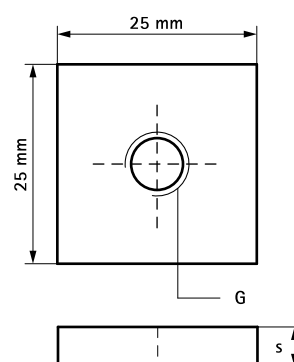

Walraven Square Slide Nut

(G 30 20)

fixing to Walraven RapidRail®

Features and Benefits

- suitable for rail 30x15, 30x20, 30x30, 30x45, 38x40
- zinc plated
- because of shape the nut fits in rail
- material: steel 1.0332

Part No.	G	s (mm)	For Rail	Pack 1	Pack 2
6519910	M6	4.0	27x18, 30x15, 30x20, 30x30, 30x45, 38x40	50	250
6519911	M8	4.0	27x18, 30x15, 30x20, 30x30, 30x45, 38x40	50	250
6519912	M10	5.0	27x18, 30x15, 30x20, 30x30, 30x45, 38x40	50	250
6519913	M12	5.0	27x18, 30x15, 30x20, 30x30, 30x45, 38x40	50	250