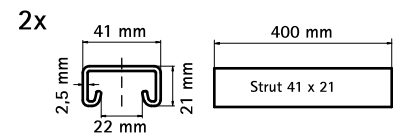

Part No.	L	B	b3	H	h	s	d1	S	k	From Rail	F <sub>a,z</sub> (N)	Pack 1
		(mm)	(mm)	(mm)	(mm)	(mm)	(mm)	(mm)	(mm)			
6901945	450 mm	48	41	130	41	7	30 x 13	22	87.5	Strut 41x41	800	1
6901960	600 mm	48	41	130	41	7	30 x 13	22	87.5	Strut 41x41	600	1