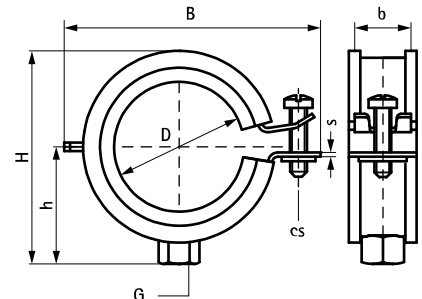

RAL-GZ 655/B
Cert.Nr. 2010-23

RAL-GZ 656
Cert.Nr. 2011-09

Part No.	D (mm)	D (°)	DN	G	B (mm)	H (mm)	h (mm)	b x s (mm)	cs	F_{a,z} (N)	RAL	Pack 1
3373018	15 - 18	3/8	10	M8	49	38	22	20 x 1.00	M6	400	RAL²	50
3373023	20 - 23	1/2	15	M8	54	39	23	20 x 1.00	M6	400	RAL²	50
3373028	25 - 28	3/4	20	M8	59	44	26	20 x 1.00	M6	500	RAL²	50
3373035	32 - 35	1	25	M8	65	51	30	20 x 1.00	M6	500	RAL²	50
3373043	40 - 43	1 1/4	32	M8	74	60	34	20 x 1.25	M6	700	RAL²	50
3373051	48 - 51	1 1/2	40	M8	82	66	37	20 x 1.25	M6	700	RAL²	50
3373056	53 - 56	-	-	M8	85	76	42	20 x 1.25	M6	700	RAL²	50
3373063	59 - 63	2	50	M8	91	82	45	20 x 1.25	M6	700	RAL²	50
3374018	15 - 18	3/8	10	M8/10	49	44	30	20 x 1.00	M6	400	RAL²	50
3374023	20 - 23	1/2	15	M8/10	54	47	31	20 x 1.00	M6	400	RAL²	50
3374028	25 - 28	3/4	20	M8/10	59	52	34	20 x 1.00	M6	500	RAL²	50
3374035	32 - 35	1	25	M8/10	65	59	38	20 x 1.00	M6	500	RAL²	50
3374043	40 - 43	1 1/4	32	M8/10	74	68	42	20 x 1.25	M6	700	RAL²	50
3374051	48 - 51	1 1/2	40	M8/10	82	74	45	20 x 1.25	M6	700	RAL²	50
3374056	53 - 56	-	-	M8/10	85	84	50	20 x 1.25	M6	700	RAL²	50
3374063	59 - 63	2	50	M8/10	91	90	53	20 x 1.25	M6	700	RAL²	50

RAL² = tested, certified and monitored by a third party according to RAL-GZ 655/B and RAL-GZ 656. For detailed technical information about our RAL marked products, please see the RAL datasheet in our web catalogue.