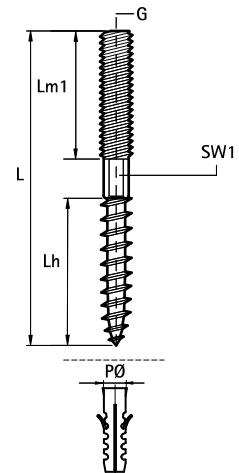

# BIS Stainless Steel Hanger Bolt

(M 75 05)

fixing to wall or ceiling

## Features and Benefits

- material: stainless steel 1.4301 (AISI 304)

Part No.	G	L	Lh (mm)	Lm1 (mm)	PØ (mm)	Pack 1
6267805	M8	50 mm	23	27	10	100
6267808	M8	80 mm	35	35	10	100
6267810	M8	100 mm	50	40	10	100
6267812	M8	120 mm	50	40	10	100
6267816	M8	160 mm	45	50	10	50
6287006	M10	60 mm	20	40	12	100
6287008	M10	80 mm	40	40	12	100
6287012	M10	120 mm	50	40	12	50
6287016	M10	160 mm	60	50	12	50