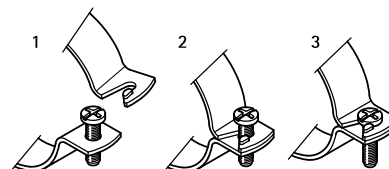

BIS Bifix[®] 300 Stainless Steel

(M 10 05)

for stainless steel pipes Ø 15 - 219 mm

M8 - M10

Features and Benefits

- two-screw clamp
- material: stainless steel 1.4404 (AISI 316L)
- with quick locking system

RAL-GZ 655/B
Cert.Nr. 2004-09

Part No.	D (mm)	D (°)	DN	G	B (mm)	H (mm)	h (mm)	b x s (mm)	cs	F _{a,z} (N)	RAL	Pack 1
3017017	15 - 19	3/8	10	M8	56	31	19	20 x 1.25	M6	1,000	-	50
3017022	20 - 22	1/2	15	M8	58	33	20	20 x 1.25	M6	1,000	-	50
3017030	25 - 28	3/4	20	M8	64	39	23	20 x 1.25	M6	1,000	-	50
3017034	31 - 35	1	25	M8	72	47	27	20 x 1.25	M6	1,000	-	50
3017042	40 - 43	1 1/4	32	M8	80	54	31	20 x 1.25	M6	1,000	-	50
3017051	47 - 51	1 1/2	40	M8	87	62	35	20 x 1.25	M6	1,000	-	50
3017060	54 - 60	-	-	M8	96	71	39	20 x 1.25	M6	1,000	-	50
3017076	72 - 76	-	-	M8	109	86	46	20 x 2.00	M6	1,500	RAL ¹	25
3017089	85 - 89	3	80	M8	124	101	54	20 x 2.00	M6	1,500	RAL ¹	25
3017118	110 - 118	4	100	M8	154	131	69	20 x 2.50	M6	1,900	RAL ¹	25
3027068	62 - 68	-	-	M10	102	80	44	20 x 2.00	M6	1,500	RAL ¹	50
3027076	72 - 76	-	-	M10	109	87	48	20 x 2.00	M6	1,500	RAL ¹	25
3027085	79 - 85	-	-	M10	118	96	52	20 x 2.00	M6	1,500	RAL ¹	25
3027089	85 - 89	3	80	M10	124	102	55	20 x 2.00	M6	1,500	RAL ¹	25
3027105	100 - 105	-	-	M10	139	117	62	20 x 2.00	M6	1,500	RAL ¹	25
3027111	106 - 111	-	-	M10	146	124	66	20 x 2.50	M6	1,900	RAL ¹	25
3027118	110 - 118	4	100	M10	154	132	70	20 x 2.50	M6	1,900	RAL ¹	25
3027127	122 - 127	-	-	M10	163	140	74	20 x 2.50	M6	1,900	RAL ¹	25
3027134	129 - 134	-	-	M10	170	148	78	20 x 2.50	M6	1,900	RAL ¹	25
3027144	139 - 144	5	125	M10	179	157	83	20 x 2.50	M6	1,900	RAL ¹	25
3027155	150 - 155	-	-	M10	192	172	91	20 x 2.50	M6	1,900	RAL ¹	25
3027162	157 - 162	-	-	M10	196	174	91	20 x 2.50	M6	1,900	RAL ¹	25
3027169	164 - 169	6	150	M10	203	181	95	20 x 2.50	M6	1,900	RAL ¹	25
3027200	193 - 200	-	-	M10	256	216	112	25 x 2.50	M8	1,900	RAL ¹	15
3027219	212 - 219	8	200	M10	273	233	121	25 x 2.50	M8	1,900	RAL ¹	15