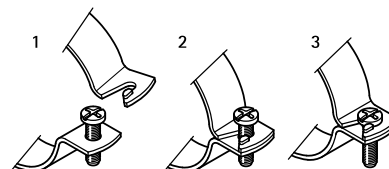

BIS Bifix[®] 300 Stainless Steel

(M 10 05)

for stainless steel pipes Ø 15 - 219 mm

M8 - M10

Features and benefits

- two-screw clamp
- material: stainless steel 1.4404 (AISI 316L)
- with quick locking system

RAL-GZ 655/B
Cert.Nr. 2004-09

Part No.	D (mm)	D (°)	DN	G	B (mm)	H (mm)	h (mm)	b x s (mm)	cs	F _{a,z} (N)	RAL	Pack 1
3017017	15 - 19	3/8	10	M8	56	31	19	20 x 1.25	M6	1,000	-	50
3017022	20 - 22	1/2	15	M8	58	33	20	20 x 1.25	M6	1,000	-	50
3017030	25 - 28	3/4	20	M8	64	39	23	20 x 1.25	M6	1,000	-	50
3017034	31 - 35	1	25	M8	72	47	27	20 x 1.25	M6	1,000	-	50
3017042	40 - 43	1 1/4	32	M8	80	54	31	20 x 1.25	M6	1,000	-	50
3017051	47 - 51	1 1/2	40	M8	87	62	35	20 x 1.25	M6	1,000	-	50
3017060	54 - 60	-	-	M8	96	71	39	20 x 1.25	M6	1,000	-	50
3017076	72 - 76	-	-	M8	109	86	46	20 x 2.00	M6	1,500	RAL ¹	25
3017089	85 - 89	3	80	M8	124	101	54	20 x 2.00	M6	1,500	RAL ¹	25
3017118	110 - 118	4	100	M8	154	131	69	20 x 2.50	M6	1,900	RAL ¹	25
3027068	62 - 68	-	-	M10	102	80	44	20 x 2.00	M6	1,500	RAL ¹	50
3027076	72 - 76	-	-	M10	109	87	48	20 x 2.00	M6	1,500	RAL ¹	25
3027085	79 - 85	-	-	M10	118	96	52	20 x 2.00	M6	1,500	RAL ¹	25
3027089	85 - 89	3	80	M10	124	102	55	20 x 2.00	M6	1,500	RAL ¹	25
3027105	100 - 105	-	-	M10	139	117	62	20 x 2.00	M6	1,500	RAL ¹	25
3027111	106 - 111	-	-	M10	146	124	66	20 x 2.50	M6	1,900	RAL ¹	25
3027118	110 - 118	4	100	M10	154	132	70	20 x 2.50	M6	1,900	RAL ¹	25
3027127	122 - 127	-	-	M10	163	140	74	20 x 2.50	M6	1,900	RAL ¹	25
3027134	129 - 134	-	-	M10	170	148	78	20 x 2.50	M6	1,900	RAL ¹	25
3027144	139 - 144	5	125	M10	179	157	83	20 x 2.50	M6	1,900	RAL ¹	25
3027155	150 - 155	-	-	M10	192	172	91	20 x 2.50	M6	1,900	RAL ¹	25
3027162	157 - 162	-	-	M10	196	174	91	20 x 2.50	M6	1,900	RAL ¹	25
3027169	164 - 169	6	150	M10	203	181	95	20 x 2.50	M6	1,900	RAL ¹	25
3027200	193 - 200	-	-	M10	256	216	112	25 x 2.50	M8	1,900	RAL ¹	15
3027219	212 - 219	8	200	M10	273	233	121	25 x 2.50	M8	1,900	RAL ¹	15