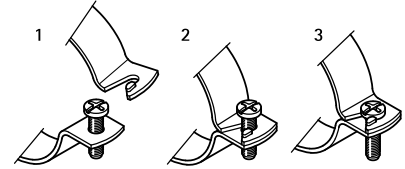

## Features and benefits

- two-screw clamp
- with quick locking system
- material: aluminium 3.0255

Part No.	D (mm)	G	B (mm)	H (mm)	h (mm)	b x s (mm)	F <sub>a,z</sub> (N)	Pack 1
4120080	80	M8	127	99	54	25 x 1.5	850	25
4120090	90	M8	137	109	59	25 x 1.5	850	25
4120100	100	M8	147	119	64	25 x 1.5	850	25
4120110	110	M8	158	131	70	25 x 1.5	850	25
4120130	130	M8	177	149	79	25 x 1.5	850	25
4120150	150	M8	197	169	89	25 x 1.5	850	25
4120180	180	M8	227	199	104	25 x 1.5	850	25
4120200	200	M8	247	219	114	25 x 1.5	850	25

*Other dimensions on request.*