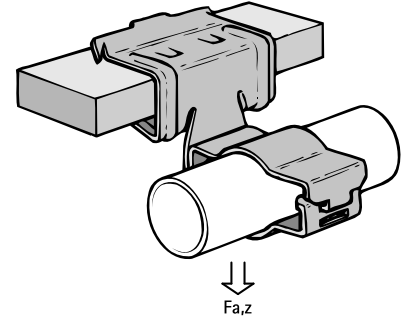

# Britclips® FC ICC

for flange 2 - 30 mm

(J 05 20)

## Features and benefits

- for a solid fixing to steel construction without the need for welding or drilling
- suitable for pipe or cable fixing horizontal, vertical or crossed with respect to the flange
- conduit clip swivels 360°
- conduit clip with jaw locking (use pliers to lock)
- material: spring steel (type CS70)
- surface treatment: Delta-Tone 9000 (480 hours)

Part No.	Code	D (mm)	A (mm)	h (mm)	F <sub>a,z</sub> (N)	Pack 1	Pack 2
50121709	FC8 ICC17	11 - 17	4 - 8	39	250	50	200
50121716	FC14 ICC17	11 - 17	8 - 14	41	250	50	200
50121720	FC20 ICC17	11 - 17	14 - 20	47	250	50	200
50122404	FC4 ICC24	18 - 24	2 - 4	27	450	50	200
50122409	FC8 ICC24	18 - 24	4 - 8	39	450	50	200
50122416	FC14 ICC24	18 - 24	8 - 14	41	450	50	200
50122420	FC20 ICC24	18 - 24	14 - 20	47	450	50	200
50122430	FC28 ICC24	18 - 24	20 - 28	56	450	50	200
50122609	FC8 ICC26	22 - 26	4 - 8	39	450	50	200
50122616	FC14 ICC26	22 - 26	8 - 14	41	450	50	200
50122620	FC20 ICC26	22 - 26	14 - 20	47	450	50	200
50122630	FC28 ICC26	22 - 26	20 - 28	56	450	50	200
50123209	FC8 ICC32	30 - 32	4 - 8	39	450	50	200
50123216	FC14 ICC32	30 - 32	8 - 14	41	450	50	200
50123220	FC20 ICC32	30 - 32	14 - 20	47	450	50	200
50123230	FC28 ICC32	30 - 32	20 - 28	56	450	50	200
50124016	FC14 ICC40	36 - 40	8 - 14	41	450	50	200
50124020	FC20 ICC40	36 - 40	14 - 20	47	450	50	100
50124030	FC28 ICC40	36 - 40	20 - 28	56	450	50	200