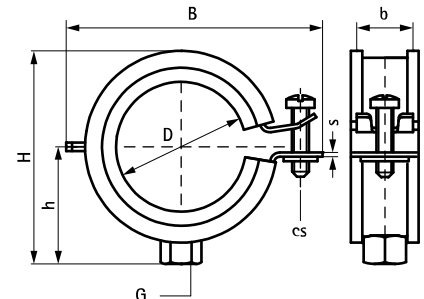

RAL-GZ 655/B
Cert.Nr. 2010-23

RAL-GZ 656
Cert.Nr. 2011-09

Part No.	D (mm)	D (°)	DN	G	B (mm)	H (mm)	h (mm)	b x s (mm)	cs	F_{a,z} (N)	RAL	Pack 1
3373018	15 - 18	3/8	10	M8	49	38	22	20 x 1.00	M6	400	RAL²	50
3373023	20 - 23	1/2	15	M8	54	39	23	20 x 1.00	M6	400	RAL²	50
3373028	25 - 28	3/4	20	M8	59	44	26	20 x 1.00	M6	500	RAL²	50
3373035	32 - 35	1	25	M8	65	51	30	20 x 1.00	M6	500	RAL²	50
3373043	40 - 43	1 1/4	32	M8	74	60	34	20 x 1.25	M6	700	RAL²	50
3373051	48 - 51	1 1/2	40	M8	82	66	37	20 x 1.25	M6	700	RAL²	50
3373056	53 - 56	-	-	M8	85	76	42	20 x 1.25	M6	700	RAL²	50
3373063	59 - 63	2	50	M8	91	82	45	20 x 1.25	M6	700	RAL²	50
3374018	15 - 18	3/8	10	M8/10	49	44	30	20 x 1.00	M6	400	RAL²	50
3374023	20 - 23	1/2	15	M8/10	54	47	31	20 x 1.00	M6	400	RAL²	50
3374028	25 - 28	3/4	20	M8/10	59	52	34	20 x 1.00	M6	500	RAL²	50
3374035	32 - 35	1	25	M8/10	65	59	38	20 x 1.00	M6	500	RAL²	50
3374043	40 - 43	1 1/4	32	M8/10	74	68	42	20 x 1.25	M6	700	RAL²	50
3374051	48 - 51	1 1/2	40	M8/10	82	74	45	20 x 1.25	M6	700	RAL²	50
3374056	53 - 56	-	-	M8/10	85	84	50	20 x 1.25	M6	700	RAL²	50
3374063	59 - 63	2	50	M8/10	91	90	53	20 x 1.25	M6	700	RAL²	50

RAL² = tested, certified and monitored by a third party according to RAL-GZ 655/B and RAL-GZ 656.
For detailed technical information about our RAL marked products, please see the RAL datasheet in our web catalogue.