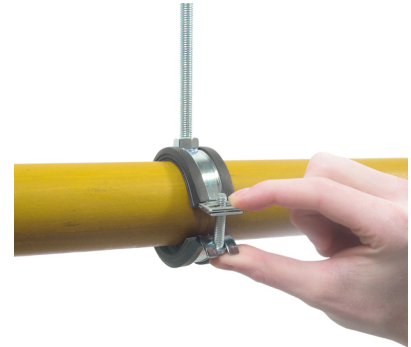

(A 05 04)

BISMAT[®] Flash

for metal pipes 15 - 63 mm

M8 - M8/10

Features and benefits

- single screw clamp
- with BISMAT[®] Flash quick locking system
- clamp easy to close with one hand
- the locking screw can be secured without use of tools
- material: steel
- zinc plated
- noise insulating lining, EPDM rubber, black
- age resistant lining
- sound insulating lining according DIN 4109
- optimised noise insulation due to soft closing without tools
- noise reduction according to ISO 3822-1 up to 23 dB(A)
- tested for fire safety

RAL-GZ 655/B
Cert.Nr. 2010-23

RAL-GZ 656
Cert.Nr. 2011-09

Part No.	D (mm)	D (°)	DN	G	B (mm)	H (mm)	h (mm)	b x s (mm)	cs	F _{a,z} (N)	RAL	Pack 1
3373018	15 - 18	3/8	10	M8	49	38	22	20 x 1.00	M6	400	RAL ²	50
3373023	20 - 23	1/2	15	M8	54	39	23	20 x 1.00	M6	400	RAL ²	50
3373028	25 - 28	3/4	20	M8	59	44	26	20 x 1.00	M6	500	RAL ²	50
3373035	32 - 35	1	25	M8	65	51	30	20 x 1.00	M6	500	RAL ²	50
3373043	40 - 43	1 1/4	32	M8	74	60	34	20 x 1.25	M6	700	RAL ²	50
3373051	48 - 51	1 1/2	40	M8	82	66	37	20 x 1.25	M6	700	RAL ²	50
3373056	53 - 56	-	-	M8	85	76	42	20 x 1.25	M6	700	RAL ²	50
3373063	59 - 63	2	50	M8	91	82	45	20 x 1.25	M6	700	RAL ²	50
3374018	15 - 18	3/8	10	M8/10	49	44	30	20 x 1.00	M6	400	RAL ²	50
3374023	20 - 23	1/2	15	M8/10	54	47	31	20 x 1.00	M6	400	RAL ²	50
3374028	25 - 28	3/4	20	M8/10	59	52	34	20 x 1.00	M6	500	RAL ²	50
3374035	32 - 35	1	25	M8/10	65	59	38	20 x 1.00	M6	500	RAL ²	50
3374043	40 - 43	1 1/4	32	M8/10	74	68	42	20 x 1.25	M6	700	RAL ²	50
3374051	48 - 51	1 1/2	40	M8/10	82	74	45	20 x 1.25	M6	700	RAL ²	50
3374056	53 - 56	-	-	M8/10	85	84	50	20 x 1.25	M6	700	RAL ²	50
3374063	59 - 63	2	50	M8/10	91	90	53	20 x 1.25	M6	700	RAL ²	50