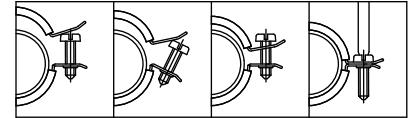

## Features and benefits

- single screw clamp
- with BISMAT<sup>®</sup> quick locking system
- material: steel
- zinc plated
- noise insulating lining, EPDM rubber, black
- age resistant lining
- sound insulating lining according DIN 4109
- noise reduction according to ISO 3822-1 up to 23 dB(A)
- tested for fire safety

RAL-GZ 655/B  
Cert.Nr. 2010-22

RAL-GZ 656  
Cert.Nr. 2011-10a

1530-003-15

Part No.	D (mm)	D (°)	DN	G	B (mm)	H (mm)	h (mm)	b x s (mm)	cs	F <sub>a,z</sub> (N)	RAL	Pack 1
3413014	11 - 14	¼	8	M8	48	32	20	20 x 1.00	M6	600	-	50 *
3413018	15 - 18	⅜	10	M8	48	36	22	20 x 1.00	M6	600	RAL <sup>2</sup>	50
3413023	20 - 23	½	15	M8	55	39	23	20 x 1.00	M6	600	RAL <sup>2</sup>	50
3413028	25 - 28	¾	20	M8	60	44	26	20 x 1.00	M6	600	RAL <sup>2</sup>	50
3413035	31 - 35	1	25	M8	67	51	30	20 x 1.00	M6	600	RAL <sup>2</sup>	50
3413039	36 - 39	-	-	M8	75	56	32	20 x 1.25	M6	600	-	50 *
3413043	40 - 43	1¼	32	M8	75	60	34	20 x 1.25	M6	800	RAL <sup>2</sup>	50
3413045	44 - 45	-	-	M8	85	63	35	20 x 1.25	M6	800	-	50 *
3413053	48 - 51	1½	40	M8	85	66	37	20 x 1.25	M6	800	RAL <sup>2</sup>	50
3413054	53 - 56	-	-	M8	89	72	40	20 x 1.25	M6	800	RAL <sup>2</sup>	50
3413063	59 - 63	2	50	M8	94	78	43	20 x 1.25	M6	800	RAL <sup>2</sup>	50
3403018	15 - 18	⅜	10	M8/10	48	44	30	20 x 1.00	M6	600	RAL <sup>2</sup>	50
3403023	20 - 23	½	15	M8/10	55	47	31	20 x 1.00	M6	600	RAL <sup>2</sup>	50
3403028	25 - 28	¾	20	M8/10	60	52	34	20 x 1.00	M6	600	RAL <sup>2</sup>	50
3403035	31 - 35	1	25	M8/10	67	59	38	20 x 1.00	M6	600	RAL <sup>2</sup>	50
3403043	40 - 43	1¼	32	M8/10	75	68	42	20 x 1.25	M6	800	RAL <sup>2</sup>	50
3403053	48 - 51	1½	40	M8/10	85	74	45	20 x 1.25	M6	800	RAL <sup>2</sup>	50
3403054	53 - 56	-	-	M8/10	89	80	48	20 x 1.25	M6	800	RAL <sup>2</sup>	50
3403063	59 - 63	2	50	M8/10	94	86	51	20 x 1.25	M6	800	RAL <sup>2</sup>	50