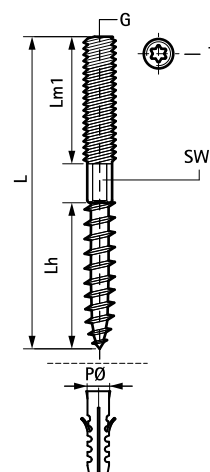

BIS Hanger Bolt

fixing to wall or ceiling

(K 40 05)

Features and benefits

- with hexagon for fine setting
- material: steel
- zinc plated

Part No.	G	L	Lh (mm)	Lm1 (mm)	PØ (mm)	SW1 (mm)	Tx	Pack 1	Pack 2
6263606	M6	60 mm	35	25	8	-	-	100	1,000
6263609	M6	90 mm	30	30	8	5	-	100	1,000
6263612	M6	120 mm	30	30	8	5	-	100	1,000
6263615	M6	150 mm	30	45	8	5	-	100	1,000
6263805	M8	50 mm	35	15	10	6	25	100	1,000
6263806	M8	60 mm	30	20	10	6	25	100	1,000
6263808	M8	80 mm	35	35	10	6	25	100	1,000
6263810	M8	100 mm	50	40	10	6	25	100	500
6263812	M8	120 mm	50	40	10	6	25	100	500
6263815	M8	150 mm	50	50	10	6	25	50	500
6263816	M8	160 mm	60	40	10	6	25	50	250
6263818	M8	180 mm	60	40	10	6	25	50	250
6263820	M8	200 mm	50	50	10	6	25	50	250
6283006	M10	60 mm	35	15	12	8	25	50	500
6283008	M10	80 mm	35	35	12	8	25	50	500
6283010	M10	100 mm	50	40	12	8	25	50	500
6283011	M10	110 mm	50	40	12	8	25	50	500
6283012	M10	120 mm	50	40	12	8	25	50	500
6283014	M10	140 mm	50	40	12	8	25	50	250
6283018	M10	180 mm	55	60	12	8	25	50	250
6283020	M10	200 mm	55	40	12	8	25	50	250
6283210	M12	100 mm	50	30	12	10	30	50	250
6283212	M12	120 mm	60	45	12	10	30	50	250
6283214	M12	140 mm	60	60	12	10	30	50	250

Complementary
BIS Star Plug