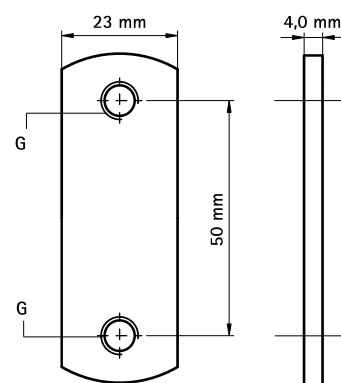

BIS Double Slide Nut

fixing to BIS RapidRail®

(G 30 30)

Features and benefits

- suitable for rail 27x18, 30x15, 30x20, 30x30, 30x45, 38x40
- zinc plated
- material: steel

Part No.	G	T _(inst.) (Nm)	For Rail	Pack 1	Pack 2
6513208	M8	15.0	27x18, 30x15, 30x20, 30x30, 30x45, 38x40	50	250