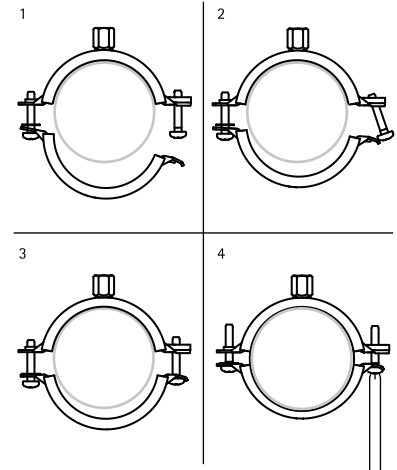

BIS Bifix[®] G2 with Lining (M8) (BUP1000)

(A 05 48)

for metal pipes 10 - 83 mm

M8

Features and benefits

- two-screw clamp
- with quick locking system
- material: steel
- surface protection:
 - product is part of the BIS UltraProtect[®] 1000 system
 - suitable for in- and outdoor applications
 - stands min. 1,000 hours salt spray test (max. 5% red rust) according to ISO 9227
- noise insulating lining, EPDM rubber, black
- sound insulating lining according DIN 4109

Part No.	D (mm)	D (°)	DN	G	B (mm)	h (mm)	b x s (mm)	F _{a,z} (N)	Pack 1
3118014	10 - 14	1/4	8	M8	59	21	20 x 1.25	700	50
3118019	15 - 19	3/8	10	M8	63	23	20 x 1.25	700	50
3118023	20 - 23	1/2	15	M8	68	25	20 x 1.25	700	50
3118028	25 - 28	3/4	20	M8	74	28	20 x 1.25	700	50
3118035	31 - 35	1	25	M8	80	31	20 x 1.25	700	50
3118039	36 - 39	-	-	M8	84	33	20 x 1.25	700	50
3118045	40 - 45	1 1/4	32	M8	91	37	20 x 1.25	700	50
3118052	48 - 52	1 1/2	40	M8	97	40	20 x 1.25	700	50
3118058	54 - 58	-	-	M8	104	43	20 x 1.25	700	50
3118064	60 - 64	2	50	M8	109	46	20 x 1.25	700	50
3118070	66 - 70	-	-	M8	118	50	20 x 1.50	800	50
3118079	75 - 79	2 1/2	65	M8	125	54	20 x 1.50	800	50
3118083	80 - 83	-	-	M8	131	57	20 x 1.50	800	50