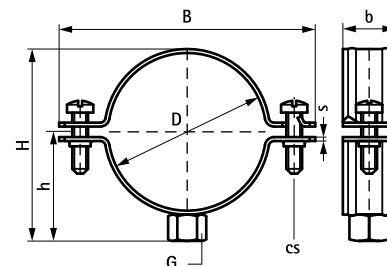

## Features and benefits

- two-screw clamp
- material: stainless steel 1.4404 (AISI 316L)
- with quick locking system

RAL-GZ 655/B  
Cert.Nr. 2004-09

Part No.	D (mm)	D (°)	DN	G	B (mm)	H (mm)	h (mm)	b x s (mm)	cs	F <sub>a,z</sub> (N)	RAL	Pack 1
3017017	15 - 19	3/8	10	M8	56	31	19	20 x 1.25	M6	1,000	-	50
3017022	20 - 22	1/2	15	M8	58	33	20	20 x 1.25	M6	1,000	-	50
3017030	25 - 28	3/4	20	M8	64	39	23	20 x 1.25	M6	1,000	-	50
3017034	31 - 35	1	25	M8	72	47	27	20 x 1.25	M6	1,000	-	50
3017042	40 - 43	1 1/4	32	M8	80	54	31	20 x 1.25	M6	1,000	-	50
3017051	47 - 51	1 1/2	40	M8	87	62	35	20 x 1.25	M6	1,000	-	50
3017060	54 - 60	-	-	M8	96	71	39	20 x 1.25	M6	1,000	-	50
3017076	72 - 76	-	-	M8	109	86	46	20 x 2.00	M6	1,500	RAL <sup>1</sup>	25
3017089	85 - 89	3	80	M8	124	101	54	20 x 2.00	M6	1,500	RAL <sup>1</sup>	25
3017118	110 - 118	4	100	M8	154	131	69	20 x 2.50	M6	1,900	RAL <sup>1</sup>	25
3027068	62 - 68	-	-	M10	102	80	44	20 x 2.00	M6	1,500	RAL <sup>1</sup>	50
3027076	72 - 76	-	-	M10	109	87	48	20 x 2.00	M6	1,500	RAL <sup>1</sup>	25
3027085	79 - 85	-	-	M10	118	96	52	20 x 2.00	M6	1,500	RAL <sup>1</sup>	25
3027089	85 - 89	3	80	M10	124	102	55	20 x 2.00	M6	1,500	RAL <sup>1</sup>	25
3027105	100 - 105	-	-	M10	139	117	62	20 x 2.00	M6	1,500	RAL <sup>1</sup>	25
3027111	106 - 111	-	-	M10	146	124	66	20 x 2.50	M6	1,900	RAL <sup>1</sup>	25
3027118	110 - 118	4	100	M10	154	132	70	20 x 2.50	M6	1,900	RAL <sup>1</sup>	25
3027127	122 - 127	-	-	M10	163	140	74	20 x 2.50	M6	1,900	RAL <sup>1</sup>	25
3027134	129 - 134	-	-	M10	170	148	78	20 x 2.50	M6	1,900	RAL <sup>1</sup>	25
3027144	139 - 144	5	125	M10	179	157	83	20 x 2.50	M6	1,900	RAL <sup>1</sup>	25
3027155	150 - 155	-	-	M10	192	172	91	20 x 2.50	M6	1,900	RAL <sup>1</sup>	25
3027162	157 - 162	-	-	M10	196	174	91	20 x 2.50	M6	1,900	RAL <sup>1</sup>	25
3027169	164 - 169	6	150	M10	203	181	95	20 x 2.50	M6	1,900	RAL <sup>1</sup>	25
3027200	193 - 200	-	-	M10	256	216	112	25 x 2.50	M8	1,900	RAL <sup>1</sup>	15
3027219	212 - 219	8	200	M10	273	233	121	25 x 2.50	M8	1,900	RAL <sup>1</sup>	15