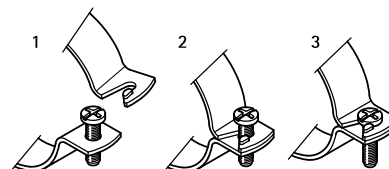

## Features and benefits

- two-screw clamp
- material: stainless steel 1.4404 (AISI 316L)
- with quick locking system

RAL-GZ 655/B  
Cert.Nr. 2004-09

Part No.	D (mm)	D (°)	DN	G	B (mm)	H (mm)	h (mm)	b x s (mm)	cs	F <sub>a,z</sub> (N)	RAL	Pack 1
3017017	15 - 19	3/8	10	M8	56	31	19	20 x 1.25	M6	1,000	-	50
3017022	20 - 22	1/2	15	M8	58	33	20	20 x 1.25	M6	1,000	-	50
3017030	25 - 28	3/4	20	M8	64	39	23	20 x 1.25	M6	1,000	-	50
3017034	31 - 35	1	25	M8	72	47	27	20 x 1.25	M6	1,000	-	50
3017042	40 - 43	1 1/4	32	M8	80	54	31	20 x 1.25	M6	1,000	-	50
3017051	47 - 51	1 1/2	40	M8	87	62	35	20 x 1.25	M6	1,000	-	50
3017060	54 - 60	-	-	M8	96	71	39	20 x 1.25	M6	1,000	-	50
3017076	72 - 76	-	-	M8	109	86	46	20 x 2.00	M6	1,500	RAL <sup>1</sup>	25
3017089	85 - 89	3	80	M8	124	101	54	20 x 2.00	M6	1,500	RAL <sup>1</sup>	25
3017118	110 - 118	4	100	M8	154	131	69	20 x 2.50	M6	1,900	RAL <sup>1</sup>	25
3027068	62 - 68	-	-	M10	102	80	44	20 x 2.00	M6	1,500	RAL <sup>1</sup>	50
3027076	72 - 76	-	-	M10	109	87	48	20 x 2.00	M6	1,500	RAL <sup>1</sup>	25
3027085	79 - 85	-	-	M10	118	96	52	20 x 2.00	M6	1,500	RAL <sup>1</sup>	25
3027089	85 - 89	3	80	M10	124	102	55	20 x 2.00	M6	1,500	RAL <sup>1</sup>	25
3027105	100 - 105	-	-	M10	139	117	62	20 x 2.00	M6	1,500	RAL <sup>1</sup>	25
3027111	106 - 111	-	-	M10	146	124	66	20 x 2.50	M6	1,900	RAL <sup>1</sup>	25
3027118	110 - 118	4	100	M10	154	132	70	20 x 2.50	M6	1,900	RAL <sup>1</sup>	25
3027127	122 - 127	-	-	M10	163	140	74	20 x 2.50	M6	1,900	RAL <sup>1</sup>	25
3027134	129 - 134	-	-	M10	170	148	78	20 x 2.50	M6	1,900	RAL <sup>1</sup>	25
3027144	139 - 144	5	125	M10	179	157	83	20 x 2.50	M6	1,900	RAL <sup>1</sup>	25
3027155	150 - 155	-	-	M10	192	172	91	20 x 2.50	M6	1,900	RAL <sup>1</sup>	25
3027162	157 - 162	-	-	M10	196	174	91	20 x 2.50	M6	1,900	RAL <sup>1</sup>	25
3027169	164 - 169	6	150	M10	203	181	95	20 x 2.50	M6	1,900	RAL <sup>1</sup>	25
3027200	193 - 200	-	-	M10	256	216	112	25 x 2.50	M8	1,900	RAL <sup>1</sup>	15
3027219	212 - 219	8	200	M10	273	233	121	25 x 2.50	M8	1,900	RAL <sup>1</sup>	15